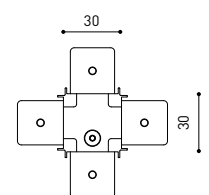

APPARECCHIO | DATI ELETTRICI

Tenuta stagna	IP20
Wireless control	Consultare
Lunghezza del cavo	Max. 5 m
Tenditore di regolazione rapida	No
Tipo de carril	Track 48V
Peso	530 g
Peso compresso l'imballaggio	666 g
Dimensioni dell'imballaggio	253 x 152 x 102 mm
Unità per imballaggio	1
Materiali	Alluminio / Polimetilmetacrilato

TRACK 48V SURFACE Corner 90° One Plane

T-Joint

X-Joint

Electrical connection not included | Straight joiner included

TRACK 48V SURFACE SHORT Corner 90° One Plane

T-Joint

X-Joint

Electrical connection not included | Straight joiner included