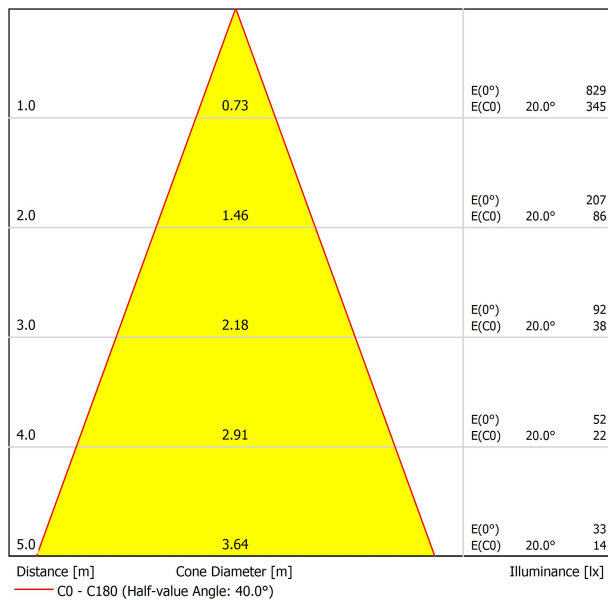

DIAGRAMMA CONICO