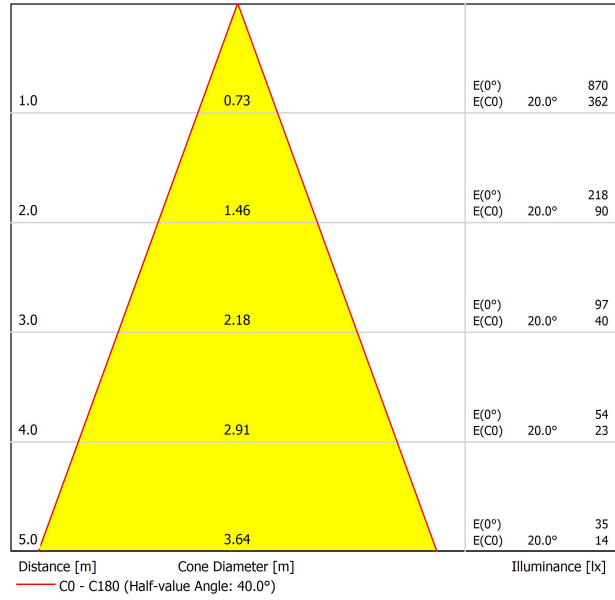

KEGELDIAGRAMM