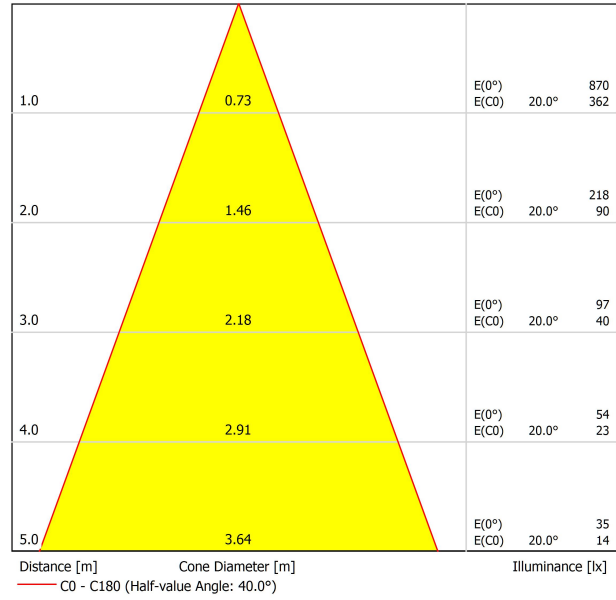

KEGELDIAGRAMM