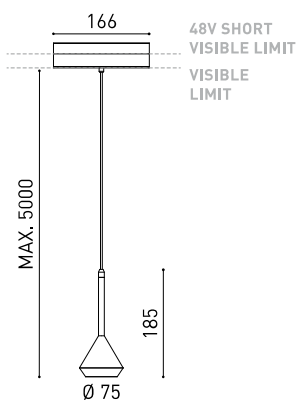

DIMENSIONI

ACCESSORI

CORD ACCESSORY

TRACK 48V OPTIONS

PREMI

PRODOTTO

Nome	SPIN 48V 5M 40° 3000K WT
Articolo	A3502111WT
Colore	Bianco Strutturato
RAL	9016
Categoria	TRACK LIGHTS

SORGENTE DI LUCE

Tipo	LED
Flusso luminoso lordo	630 lm
Temperatura di colore	3000 K
Stabilità cromatica	MacAdam Step 2
Indice di Riproduzione Cromatica	CRI > 90
Potenza	6,5 W
Corrente	700 mA
Efficienza	97 lm/W
Ore di vita del LED	L90B10 > 60.000h

APPARECCHIO | DATI FOTOMETRICI

Efficienza luminosa	84%
Angolo del fascio di luce	40°

APPARECCHIO | DATI ELETTRICI

Driver	Incluso
Valori di potenza del sistema	7,58 W
Tensione	48Vdc
Regolazione	No Dim - Altri DIM, consultare
Classe di isolamento elettrico	II

ALTRI DATI

Tenuta stagna	IP20
Wireless control	Consultare
Lunghezza del cavo	Max. 5 m
Tenditore di regolazione rapida	No
Tipo de carril	Track 48V
Peso	530 g
Peso compresso l'imballaggio	666 g
Dimensioni dell'imballaggio	253 x 152 x 102 mm
Unità per imballaggio	1
Materiali	Alluminio / Polimetilmetacrilato