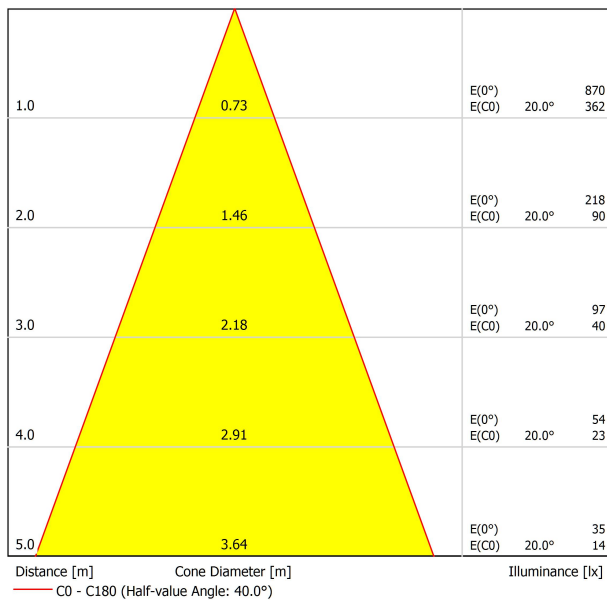

DIAGRAMMA CONICO