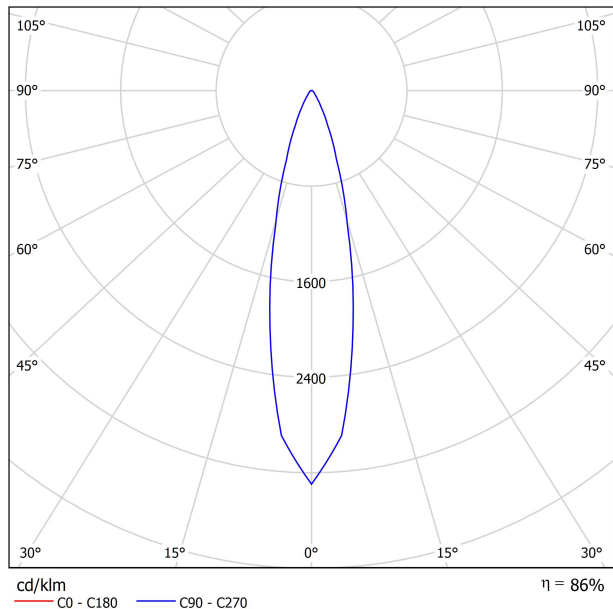

DIAGRAMA POLAR