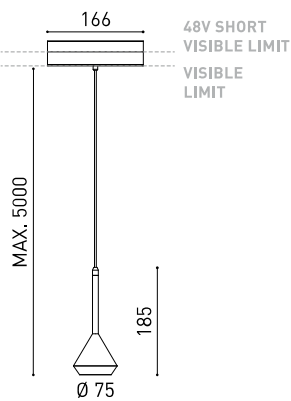

DIMENSIONES

ACCESORIOS

CORD ACCESSORY

TRACK 48V OPTIONS

PREMIOS

Nombre	SPIN 48V 5M DIM DALI 24° 3000K MCW
Referencia	A3502201MCW
Color	Cobre metalizado - Carril blanco
RAL	Baño electrolítico
Categoría	TRACK LIGHTS

Tipo	LED
Flujo Luminoso	630 lm
Temperatura de color	3000 K
Estabilidad cromática	MacAdam Step 2
Índice de reproducción cromática	CRI > 90
Potencia	6,5 W
Corriente	700 mA
Eficacia	97 lm/W
Horas de Vida del LED	L90B10 > 60.000h

Eficiencia Lumínica	86%
Ángulo del haz de luz	24°

Driver	Incluido
Potencia del sistema	7,90 W
Tensión	48Vdc
Regulación	DALI - Otros DIM, consultar
Clase de seguridad eléctrica	II

Estanqueidad	IP20
Control inalámbrico	Consultar
Longitud del cable	Max. 5 m
Tensor de regulación rápida	No
Tipo de carril	Track 48V
Peso	530 g
Peso con embalaje	666 g
Dimensiones embalaje	253 x 152 x 102 mm
Unidades por embalaje	1
Materiales	Aluminio / Polimetilmetacrilato

PRODUCTO

FUENTE DE LUZ

LUMINARIA | DATOS FOTOMÉTRICOS

LUMINARIA | DATOS ELÉCTRICOS

OTROS DATOS

Dimensiones mínimas, líneas esenciales y geometría de revolución en una pieza de suspensión para iluminación de acento. Su cable ultra-fino confiere a Spin una sensación de flotación aérea. Spin 48V está destinada a la instalación en carriles de bajo voltaje.