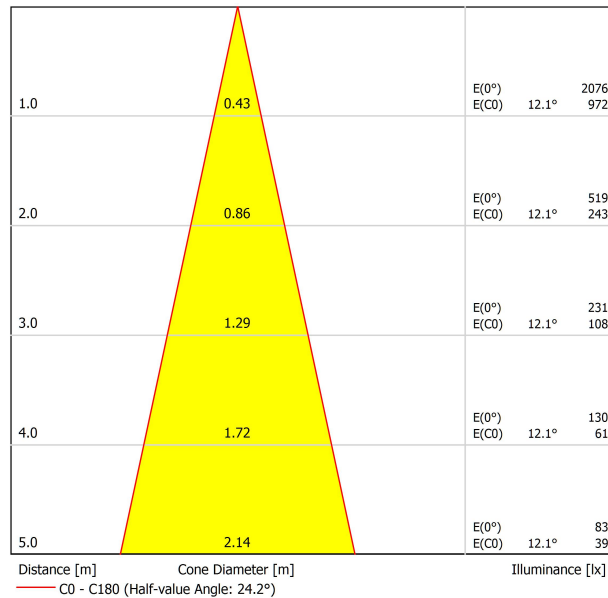

DIAGRAMA CÓNICO