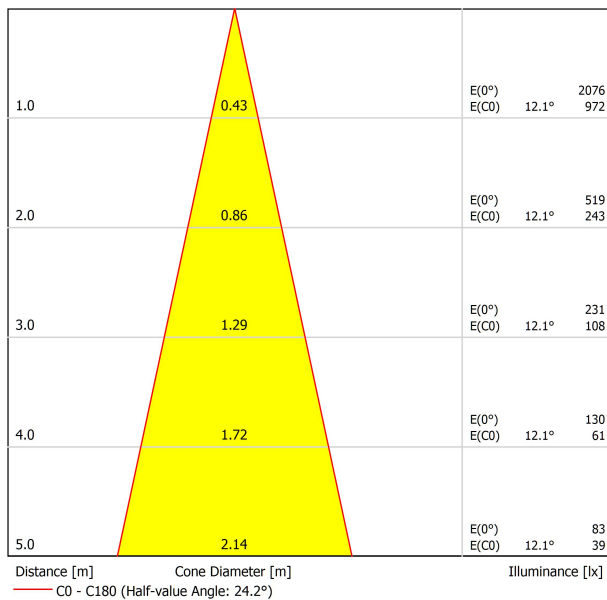

DIAGRAMME CONIQUE