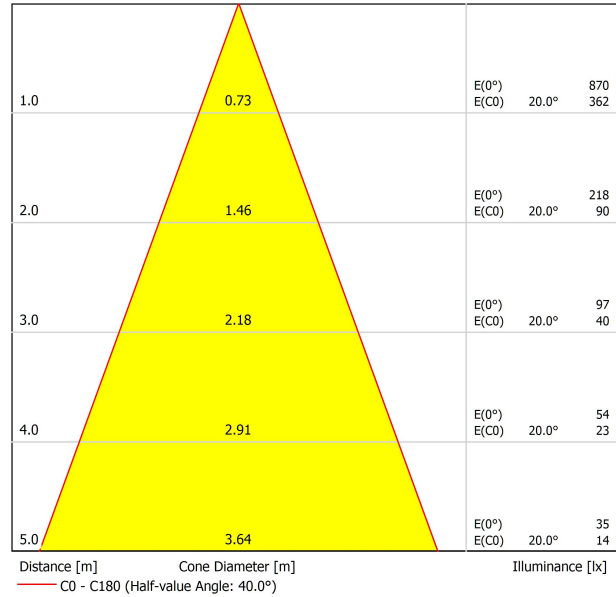

DIAGRAMMA CONICO