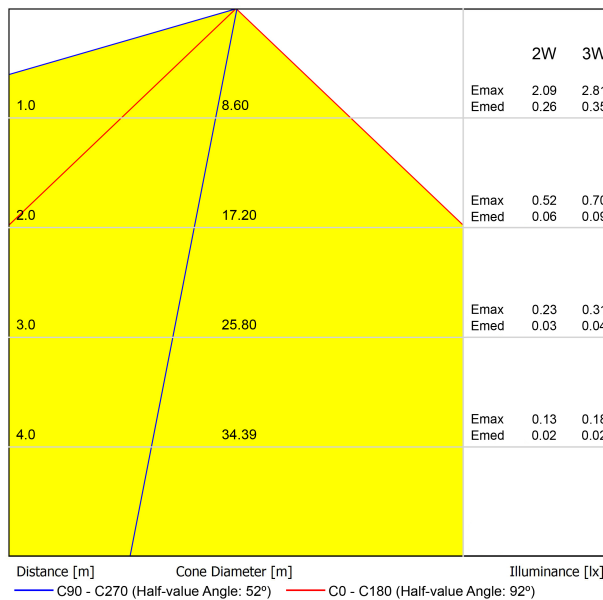

DIAGRAMA CÓNICO