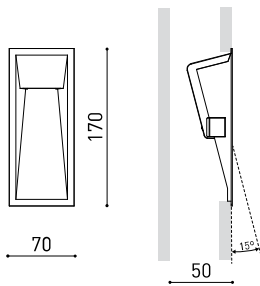

DIMENSIONES

ACCESORIOS

DRIVER OPTIONS

CONCRETE BOX ACCESSORY

Nombre	WALLY W/O EQ 2700K N
Referencia	A3530000N
Color	Negro
RAL	Color en masa similar a RAL 9005
Categoría	WALL

PRODUCTO

Tipo	LED
Flujo Luminoso	260 / 350 lm
Temperatura de color	2700 K
Estabilidad cromática	MacAdam Step 2
Índice de reproducción cromática	CRI > 90
Potencia	2,1 / 3 W
Corriente	250 / 350 mA
Eficacia	124 / 117 lm/W
Horas de Vida del LED	L90B10 > 55.000h

FUENTE DE LUZ

Eficiencia Lumínica	6%
Ángulo del haz de luz	73°

LUMINARIA | DATOS FOTOMÉTRICOS

Driver	Excluido: Debe colocarse en remoto
Regulación	No Dim / DALI
Clase de seguridad eléctrica	⚡

LUMINARIA | DATOS ELÉCTRICOS

Estanqueidad	IP20
Control inalámbrico	Consultar
Medidas de empotramiento	62 x 162 mm
Peso	160 g
Peso con embalaje	190 g
Dimensiones embalaje	180 x 78 x 55 mm
Unidades por embalaje	1
Materiales	Aluminio / Policarbonato