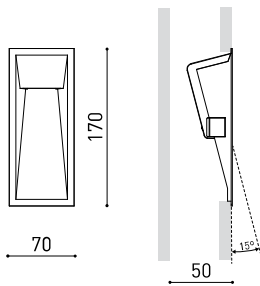

DIMENSIONES

ACCESORIOS

DRIVER OPTIONS

CONCRETE BOX ACCESSORY

Nombre	WALLY W/O EQ 2700K N
Referencia	A3530000N
Color	Negro
RAL	Color en masa similar a RAL 9005
Categoría	WALL, FLOOR & PORTABLE

PRODUCTO

Tipo	LED
Flujo Luminoso	260 / 350 lm
Temperatura de color	2700 K
Estabilidad cromática	MacAdam Step 2
Índice de reproducción cromática	CRI > 90
Potencia	2,1 / 3 W
Corriente	250 / 350 mA
Eficacia	124 / 117 lm/W
Horas de Vida del LED	L90B10 > 55.000h

FUENTE DE LUZ

Eficiencia Lumínica	6%
Ángulo del haz de luz	73°

LUMINARIA | DATOS FOTOMÉTRICOS

Driver	Excluido: Debe colocarse en remoto
Regulación	No Dim / DALI
Clase de seguridad eléctrica	ⓘ

LUMINARIA | DATOS ELÉCTRICOS

Estanqueidad	IP20
Control inalámbrico	Consultar
Medidas de empotramiento	62 x 162 mm
Peso	160 g
Peso con embalaje	190 g
Dimensiones embalaje	180 x 78 x 55 mm
Unidades por embalaje	1
Materiales	Aluminio / Policarbonato