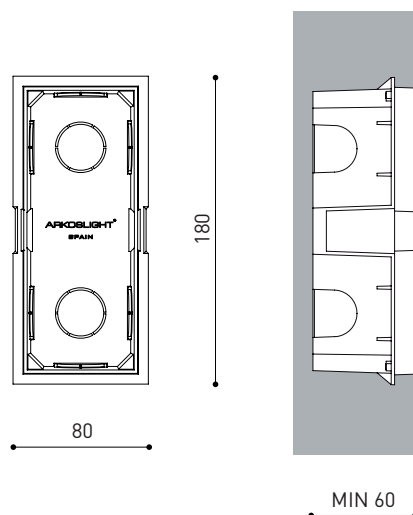

PRODUCT	
Model	Wally Concrete box Accessory
Reference	A353-90-00
Category	Accessories

Wally's auxiliary box allows it to be installed inside concrete walls. (It is not needed when installed in cardboard or plaster walls).
This accessory can be purchased independently, for the subsequent placement of Wally once the works have been finished.