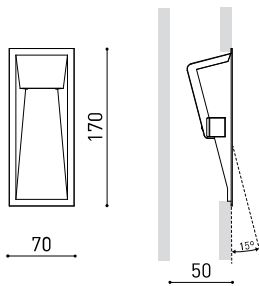

DIMENSIONES

ACCESORIOS

DRIVER OPTIONS

CONCRETE BOX ACCESSORY

Nombre	WALLY W/O EQ 2700K W
Referencia	A3530000W
Color	White
RAL	Colour in the mass looks alike RAL 9016
Categoría	WALL, FLOOR & PORTABLE

Tipo	LED
Flujo Luminoso	260 / 350 lm
Temperatura de color	2700 K
Estabilidad cromática	MacAdam Step 2
Índice de reproducción cromática	CRI > 90
Potencia	2,1 / 3 W
Corriente	250 / 350 mA
Eficacia	124 / 117 lm/W
Horas de Vida del LED	L90B10 > 55.000h

PRODUCTO

FUENTE DE LUZ

LUMINARIA | DATOS FOTOMÉTRICOS

Eficiencia Lumínica	23%
Ángulo del haz de luz	73°

LUMINARIA | DATOS ELÉCTRICOS

Driver	Excluded: Must be placed on remote
Regulación	No Dim / DALI
Clase de seguridad eléctrica	⚡

OTROS DATOS

Estanqueidad	IP20
Control inalámbrico	Please Consult
Medidas de empotramiento	62 x 162 mm
Peso	160 g
Peso con embalaje	190 g
Dimensiones embalaje	180 x 78 x 55 mm
Unidades por embalaje	1
Materiales	Aluminium / Polycarbonate