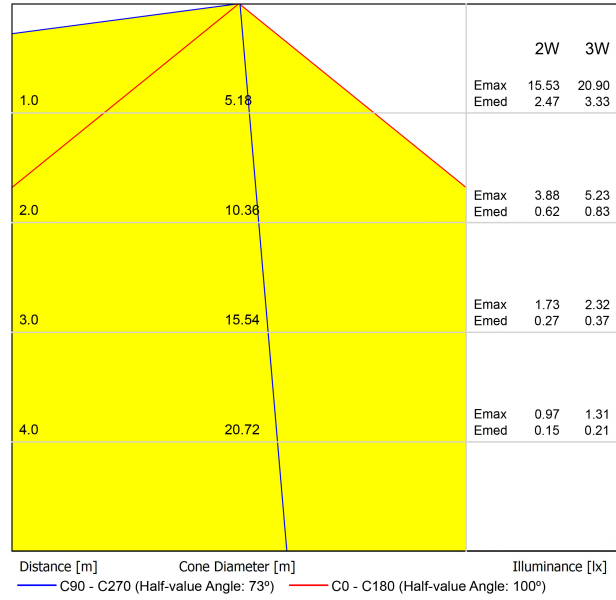

DIAGRAMA CÓNICO