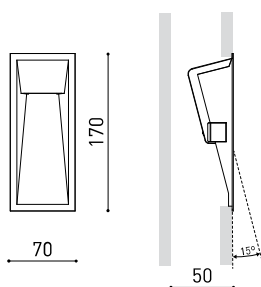

DIMENSIONES

ACCESORIOS

DRIVER OPTIONS

CONCRETE BOX ACCESSORY

Nombre	WALLY W/O EQ 2700K W
Referencia	A3530000W
Color	Blanco
RAL	Color en masa similar a RAL 9016
Categoría	WALL, FLOOR & PORTABLE

PRODUCTO

Tipo	LED
Flujo Luminoso	260 / 350 lm
Temperatura de color	2700 K
Estabilidad cromática	MacAdam Step 2
Índice de reproducción cromática	CRI > 90
Potencia	2,1 / 3 W
Corriente	250 / 350 mA
Eficacia	124 / 117 lm/W
Horas de Vida del LED	L90B10 > 55.000h

FUENTE DE LUZ

Eficiencia Lumínica	23%
Ángulo del haz de luz	73°

LUMINARIA | DATOS FOTOMÉTRICOS

Driver	Excluido: Debe colocarse en remoto
Regulación	No Dim / DALI
Clase de seguridad eléctrica	⚡

LUMINARIA | DATOS ELÉCTRICOS

Estanqueidad	IP20
Control inalámbrico	Consultar
Medidas de empotramiento	62 x 162 mm
Peso	160 g
Peso con embalaje	190 g
Dimensiones embalaje	180 x 78 x 55 mm
Unidades por embalaje	1
Materiales	Aluminio / Policarbonato