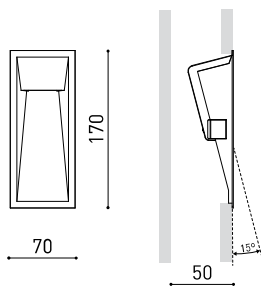

DIMENSIONI

ACCESSORI

DRIVER OPTIONS

CONCRETE BOX ACCESSORY

Nome	WALLY W/O EQ 2700K W
Articolo	A3530000W
Colore	Bianco
RAL	Colore simile al RAL 9016
Categoria	WALL, FLOOR & PORTABLE

Tipo	LED
Flusso luminoso lordo	260 / 350 lm
Temperatura di colore	2700 K
Stabilità cromatica	MacAdam Step 2
Indice di Riproduzione Cromatica	CRI > 90
Potenza	2,1 / 3 W
Corrente	250 / 350 mA
Efficienza	124 / 117 lm/W
Ore di vita del LED	L90B10 > 55.000h

APPARECCHIO | DATI FOTOMETRICI

23%
73°

APPARECCHIO | DATI ELETTRICI

Esclusi: Deve essere collocato in remoto
No Dim / DALI
III

ALTRI DATI

IP20
Consultare
62 x 162 mm
160 g
190 g
180 x 78 x 55 mm
1
Alluminio / Policarbonato