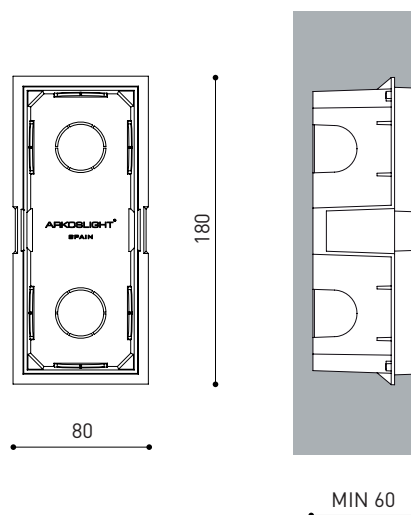

PRODUCT	
Model	Wally Concrete box Accessory
Reference	A353-90-00
Category	Accessories

La cassa ausiliaria per il Wally ne permette l'incasso in pareti di costruzione. (Non è necessaria per l'installazione in cartongesso).

Si può richiedere l'accessorio indipendentemente per applicare il Wally in seguito, a lavori completati.