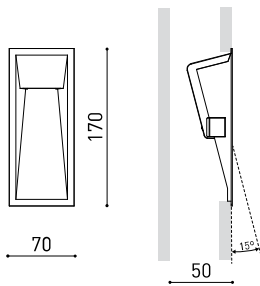

DIMENSIONES

ACCESORIOS

Nombre	WALLY W/O EQ 3000K N
Referencia	A3530001N
Color	Black
RAL	Colour in the mass looks alike RAL 9005
Categoría	WALL, FLOOR & PORTABLE

PRODUCTO

Tipo	LED
Flujo Luminoso	270 / 360 lm
Temperatura de color	3000 K
Estabilidad cromática	MacAdam Step 2
Índice de reproducción cromática	CRI > 90
Potencia	2,1 / 3 W
Corriente	250 / 350 mA
Eficacia	129 / 120 lm/W
Horas de Vida del LED	L90B10 > 55.000h

FUENTE DE LUZ

Eficiencia Lumínica	6%
Ángulo del haz de luz	73°

LUMINARIA | DATOS FOTOMÉTRICOS

Driver	Excluded: Must be placed on remote
Regulación	No Dim / DALI
Clase de seguridad eléctrica	⚡

LUMINARIA | DATOS ELÉCTRICOS

Estanqueidad	IP20
Control inalámbrico	Please Consult
Medidas de empotramiento	62 x 162 mm
Peso	160 g
Peso con embalaje	190 g
Dimensiones embalaje	180 x 78 x 55 mm
Unidades por embalaje	1
Materiales	Aluminium / Polycarbonate

OTROS DATOS

Wally is a floor wash light with geometrical and architectural shapes. It has been designed in one single piece so that it fits perfectly in the wall, with a clean visual transition between planes, with no division lines. Its ultrafine frame helps it to blend visually with the installation surface, illuminating corridors, stairs and transit areas with total discretion.