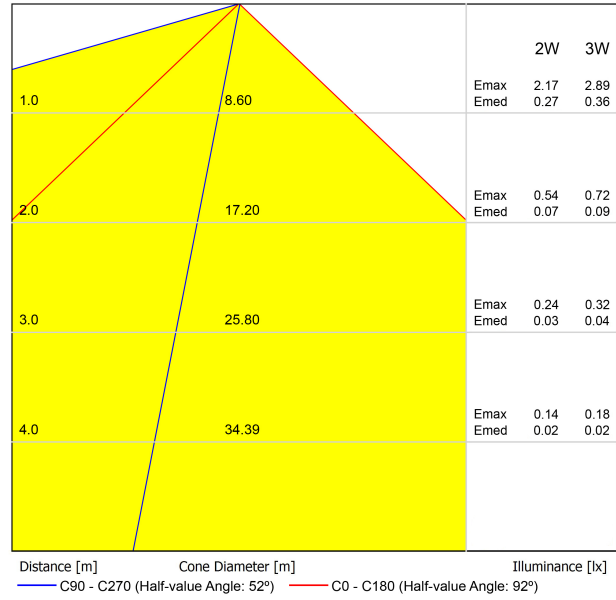

DIAGRAMA CÓNICO