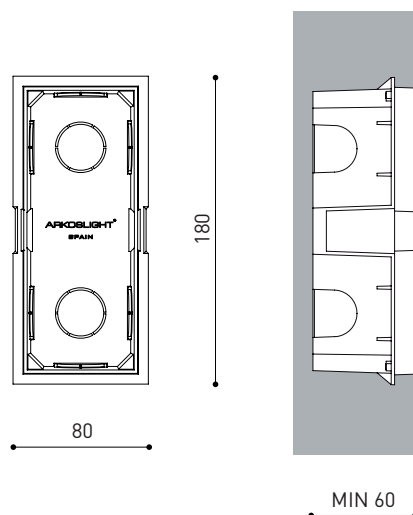

PRODUCT	
Model	Wally Concrete box Accessory
Reference	A353-90-00
Category	Accessories

185 X 85

Wally's auxiliary box allows it to be installed inside concrete walls. (It is not needed when installed in cardboard or plaster walls).
This accessory can be purchased independently, for the subsequent placement of Wally once the works have been finished.