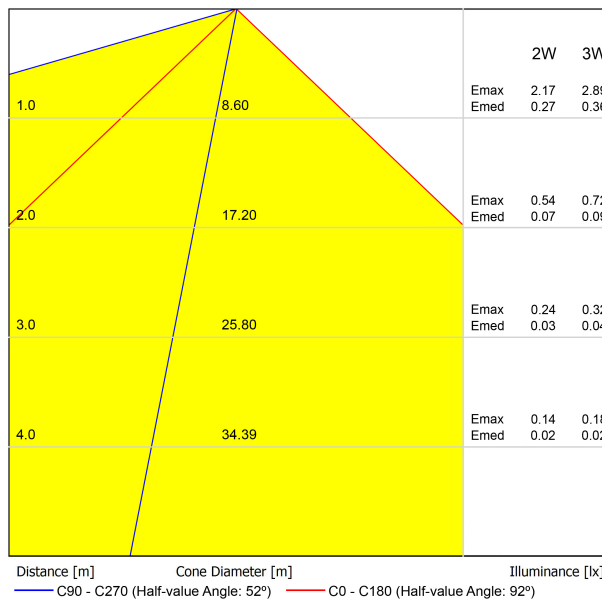

DIAGRAMA CÓNICO