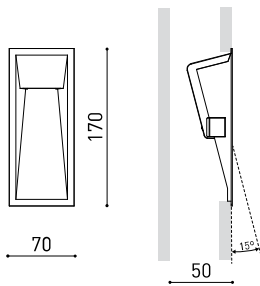

DIMENSIONES

ACCESORIOS

Nombre	WALLY W/O EQ 3000K N
Referencia	A3530001N
Color	Negro
RAL	Color en masa similar a RAL 9005
Categoría	WALL, FLOOR & PORTABLE

PRODUCTO

Tipo	LED
Flujo Luminoso	270 / 360 lm
Temperatura de color	3000 K
Estabilidad cromática	MacAdam Step 2
Índice de reproducción cromática	CRI > 90
Potencia	2,1 / 3 W
Corriente	250 / 350 mA
Eficacia	129 / 120 lm/W
Horas de Vida del LED	L90B10 > 55.000h

FUENTE DE LUZ

Eficiencia Lumínica	6%
Ángulo del haz de luz	73°

LUMINARIA | DATOS FOTOMÉTRICOS

Driver	Excluido: Debe colocarse en remoto
Regulación	No Dim / DALI
Clase de seguridad eléctrica	⚡

LUMINARIA | DATOS ELÉCTRICOS

Estanqueidad	IP20
Control inalámbrico	Consultar
Medidas de empotramiento	62 x 162 mm
Peso	160 g
Peso con embalaje	190 g
Dimensiones embalaje	180 x 78 x 55 mm
Unidades por embalaje	1
Materiales	Aluminio / Policarbonato

OTROS DATOS

Wally es un bañador de suelo de formas geométricas y arquitecturales que ha sido diseñado en una sola pieza para conseguir una integración perfecta en la pared y una transición visual limpia entre sus planos, sin líneas de división. Su marco ultrafino le permite fusionarse visualmente con la superficie de instalación e iluminar desde ella pasillos, peldaños de escalera y zonas de paso con total discreción.