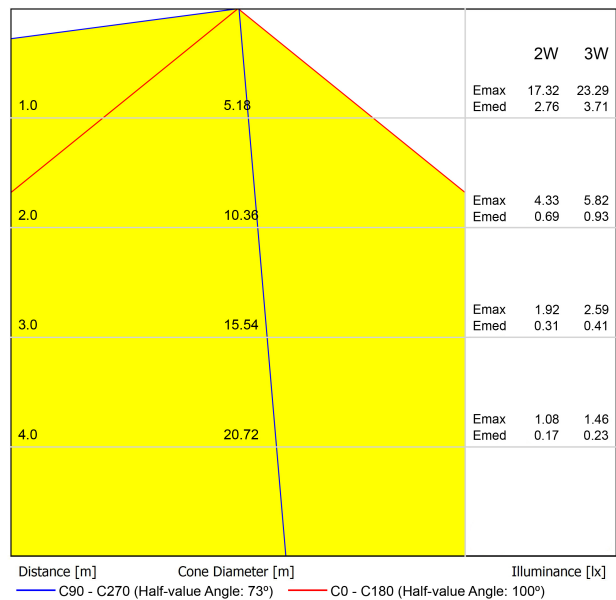

DIAGRAMA CÓNICO