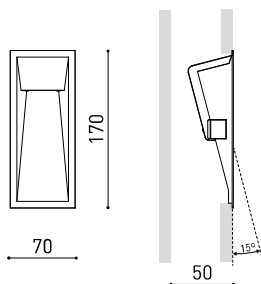

DIMENSIONES

ACCESORIOS

DRIVER OPTIONS

CONCRETE BOX ACCESSORY

Nombre	WALLY W/O EQ 4000K W
Referencia	A3530002W
Color	Blanco
RAL	Color en masa similar a RAL 9016
Categoría	WALL

PRODUCTO

Tipo	LED
Flujo Luminoso	290 / 390 lm
Temperatura de color	4000 K
Estabilidad cromática	MacAdam Step 2
Índice de reproducción cromática	CRI > 90
Potencia	2,1 / 3 W
Corriente	250 / 350 mA
Eficacia	138 / 130 lm/W
Horas de Vida del LED	L90B10 > 55.000h

FUENTE DE LUZ

Eficiencia Lumínica	23%
Ángulo del haz de luz	73°

LUMINARIA | DATOS FOTOMÉTRICOS

Driver	Excluido: Debe colocarse en remoto
Regulación	No Dim / DALI
Clase de seguridad eléctrica	⚡

LUMINARIA | DATOS ELÉCTRICOS

Estanqueidad	IP20
Control inalámbrico	Consultar
Medidas de empotramiento	62 x 162 mm
Peso	160 g
Peso con embalaje	190 g
Dimensiones embalaje	180 x 78 x 55 mm
Unidades por embalaje	1
Materiales	Aluminio / Policarbonato