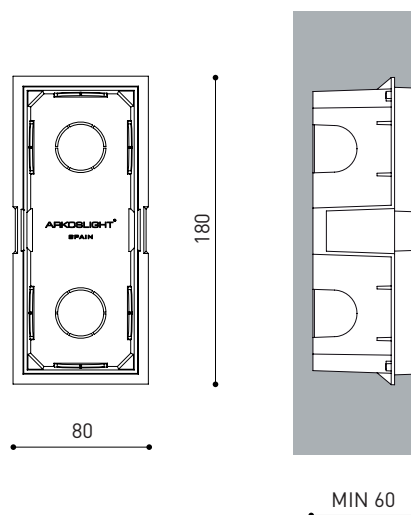

PRODUCT	
Model	Wally Concrete box Accessory
Reference	A353-90-00
Category	Accessories

185 X 85

La caja auxiliar para Wally permite su empotramiento en paredes de obra. (No es necesaria cuando se instale en cartón-yeso).

Este accesorio se puede pedir por adelantado para la posterior colocación de Wally cuando se finalice la obra.