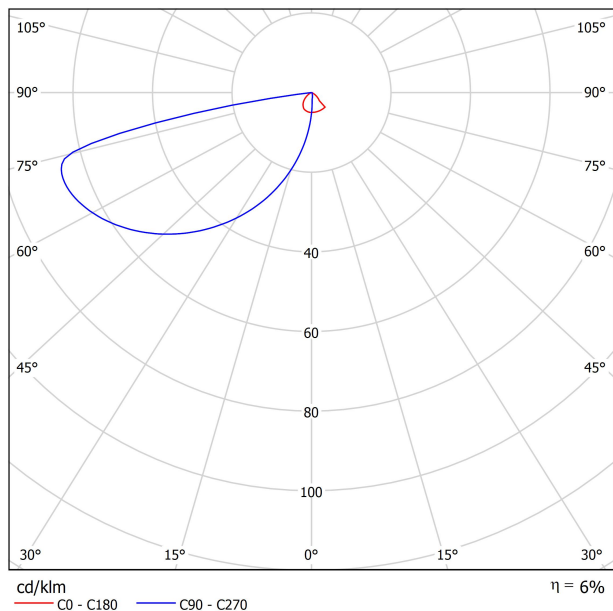

DIAGRAMMA DI ABBAGLIAMENTO POLARE