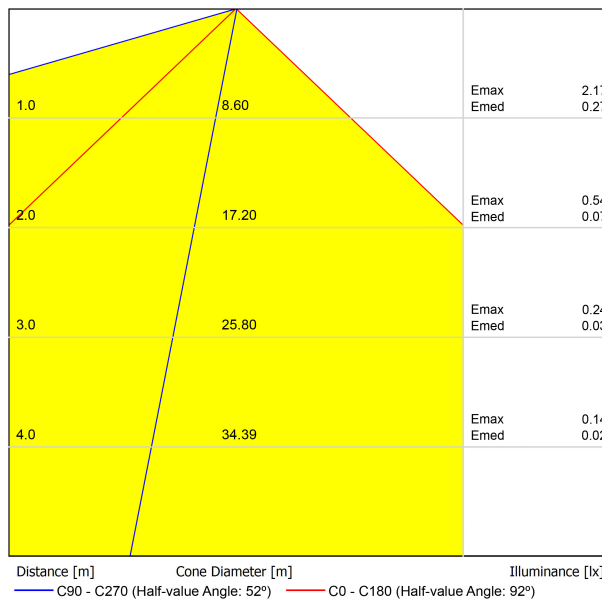

DIAGRAMMA CONICO