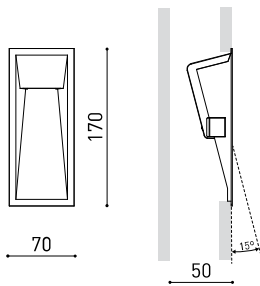

DIMENSIONI

ACCESSORI

Nome	WALLY 3000K N
Articolo	A3530011N
Colore	Nero
RAL	Colore simile al RAL 9005
Categoria	WALL, FLOOR & PORTABLE

PRODOTTO

WALLY 3000K N

A3530011N

Nero

Colore simile al RAL 9005

WALL, FLOOR & PORTABLE

SORGENTE DI LUCE

LED

270 lm

3000 K

MacAdam Step 2

CRI > 90

2,1 W

250 mA

129 lm/W

L90B10 > 55.000h

Tipo	LED
Flusso luminoso lordo	270 lm
Temperatura di colore	3000 K
Stabilità cromatica	MacAdam Step 2
Indice di Riproduzione Cromatica	CRI > 90
Potenza	2,1 W
Corrente	250 mA
Efficienza	129 lm/W
Ore di vita del LED	L90B10 > 55.000h

APPARECCHIO | DATI FOTOMETRICI

6%

73°

Efficienza luminosa	6%
Angolo del fascio di luce	73°

APPARECCHIO | DATI ELETTRICI

Incluso

3,16 W

220V/240V

50/60 Hz

No Dim

☐

Driver	Incluso
Valori di potenza del sistema	3,16 W
Tensione	220V/240V
Frequenza	50/60 Hz
Regolazione	No Dim
Classe di isolamento elettrico	☐

ALTRI DATI

IP20

62 x 162 mm

160 g

190 g

180 x 78 x 55 mm

1

Alluminio / Policarbonato

Tenuta stagna	IP20
Misure di incasso	62 x 162 mm
Peso	160 g
Peso compresso l'imballaggio	190 g
Dimensioni dell'imballaggio	180 x 78 x 55 mm
Unità per imballaggio	1
Materiali	Alluminio / Policarbonato

Wally è un faretto segnapasso dalle forme geometriche e architettoniche, monopezzo per ottenere un'integrazione perfetta nella parete e una transizione visiva pulita tra i piani, senza linee divisorie. La sua cornice ultrasottile gli permette di fondersi visivamente con la superficie di installazione e di illuminare corridoi, scalini e zone di passaggio con totale discrezione.