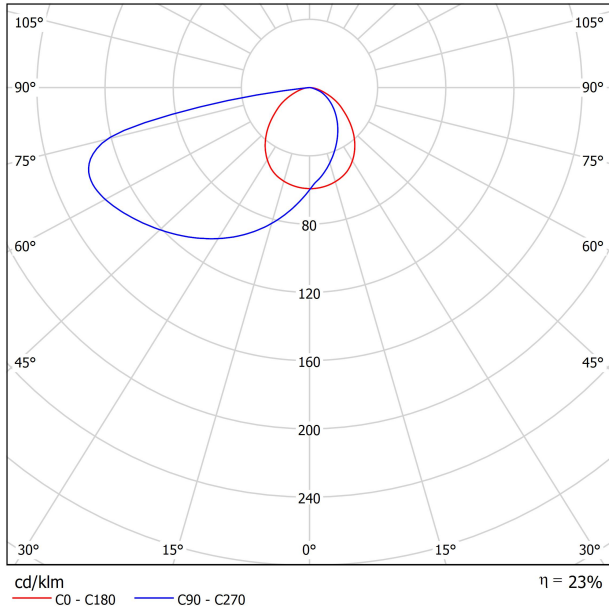

DIAGRAMMA DI ABBAGLIAMENTO POLARE

DIAGRAMMA CONICO

PRODUCT	
Model	Wally Concrete box Accessory
Reference	A353-90-00
Category	Accessories

185 X 85

La cassa ausiliaria per il Wally ne permette l'incasso in pareti di costruzione. (Non è necessaria per l'installazione in cartongesso).