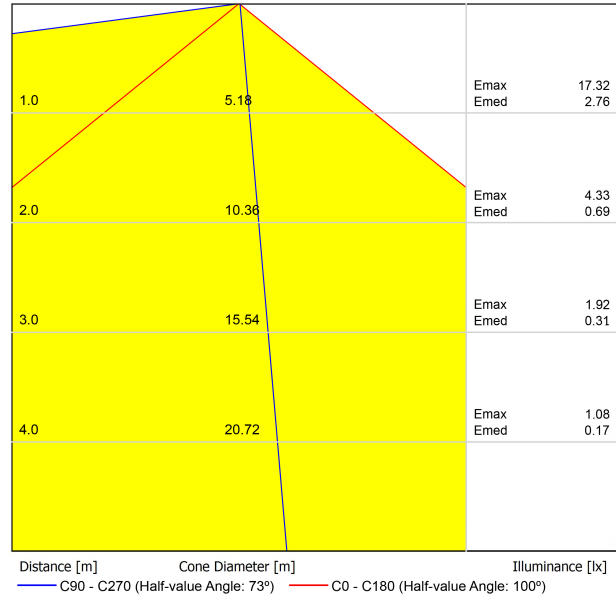

DIAGRAMMA CONICO