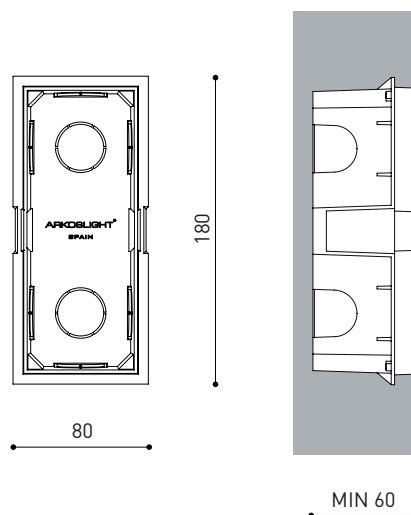

#### DIMENSIONI

<b>Tenuta stagna</b>	IP20
<b>Misure di incasso</b>	62 x 162 mm
<b>Peso</b>	160 g
<b>Peso compresso l'imballaggio</b>	190 g
<b>Dimensioni dell'imballaggio</b>	180 x 78 x 55 mm
<b>Unità per imballaggio</b>	1
<b>Materiali</b>	Alluminio / Policarbonato

DIAGRAMMA DI ABBAGLIAMENTO POLARE

DIAGRAMMA CONICO

PRODUCT	
Model	Wally Concrete box Accessory
Reference	A353-90-00
Category	Accessories

185 X 85

La cassa ausiliaria per il Wally ne permette l'incasso in pareti di costruzione. (Non è necessaria per l'installazione in cartongesso).