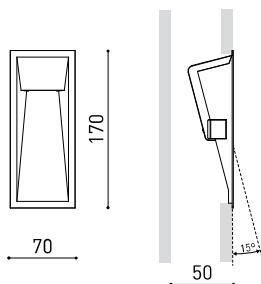

#### DIMENSIONI

<b>Tenuta stagna</b>	IP20
<b>Misure di incasso</b>	62 x 162 mm
<b>Peso</b>	160 g
<b>Peso compresso l'imballaggio</b>	190 g
<b>Dimensioni dell'imballaggio</b>	180 x 78 x 55 mm
<b>Unità per imballaggio</b>	1
<b>Materiali</b>	Alluminio / Policarbonato