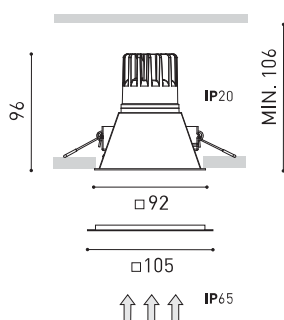

### DIMENSIONS

### D'AUTRES DONNÉES

Étanchéité	IP65
Contrôle sans fil	Veuillez consulter
Alimentation d'urgence	Veuillez consulter
Résistance aux chocs	IK07
Dimensions d'encastrement	85 x 85 mm
Poids	250 g
Poids avec emballage	297,5 g
Dimensions de l'emballage	104 x 108 x 109 mm
Unités par emballage	1
Matériaux	Aluminium / Polycarbonate
Test de fil incandescent	850°C