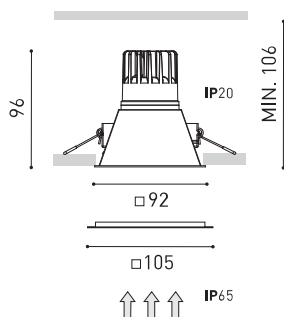

DIMENSIONS

ACCESSOIRES

PRIX

Nom	SWAP IP65 SQUARE SUPERCRI 7W 4000K W
Référence	A3543212W65
Couleur	Blanc Mat
RAL	Couleur de masse similaire à RAL 9010
Catégorie	CEILING RECESSED

Type	LED
Flux lumineux brut	820 lm
Température de couleur	4000 K
Stabilité chromatique	MacAdam Step 2
Indice de reproduction chromatique	CRI > 97
Puissance	7 W
Courant	200 mA
Efficacité	117 lm/W
Durée de vie de la LED	L90B10 > 55.000h

SOURCE DE LUMIÈRE

LUMINAIRE | DONNÉS PHOTOMÉTRIQUES

Efficacité lumineuse	85%
Angle du faisceau lumineux	44°

LUMINAIRE | DONNÉS ÉLECTRIQUES

Driver	Inclus - Connexion rapide
Valeurs de puissance du système	8,25 W
Tension	220V/240V
Fréquence	50/60 Hz
Variation d'intensité	Non Dim - Autres DIM, veuillez consulter
Classe d'isolation électrique	☐

D'AUTRES DONNÉES

Étanchéité	IP65
Contrôle sans fil	Veuillez consulter
Alimentation d'urgence	Veuillez consulter
Résistance aux chocs	IK07
Dimensions d'encastrement	85 x 85 mm
Poids	250 g
Poids avec emballage	297,5 g
Dimensions de l'emballage	104 x 108 x 109 mm
Unités par emballage	1
Matériaux	Aluminium / Polycarbonate
Test de fil incandescent	850°C

Swap est un spot LED à encastrer qui se caractérise par son apparence minimaliste, une parfaite intégration au plafond et un excellent confort visuel grâce à son petit réflecteur qui est situé en retrait par rapport à la surface du plafond. Une fois allumé, son écran doté d'une finition mate crée un effet intéressant qui dessine un cercle lumineux des plus discrets. Une collerette supplémentaire est fournie pour couvrir si besoin des diamètres d'encastrement supérieurs.