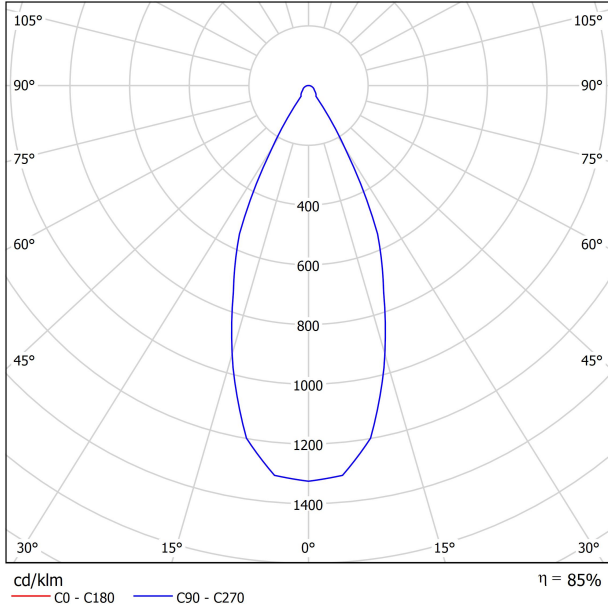

Type	LED
Flux lumineux brut	770 lm
Température de couleur	2700 K
Stabilité chromatique	MacAdam Step 2
Indice de reproduction chromatique	CRI > 97
Puissance	7 W
Courant	200 mA
Efficacité	110 lm/W
Durée de vie de la LED	L90B10 > 55.000h

DIAGRAMME POLAIRE

DIAGRAMME CONIQUE

UGR

Glare Evaluation According to UGR											
ρ Ceiling		70	70	50	50	30	70	70	50	50	30
ρ Walls		50	30	50	30	30	50	30	50	30	30
ρ Floor		20	20	20	20	20	20	20	20	20	20
Room Size X Y		Viewing direction at right angles to lamp axis					Viewing direction parallel to lamp axis				
2H	2H	11.7	12.5	12.0	12.7	12.9	11.7	12.5	12.0	12.7	12.9
	3H	13.7	14.4	14.0	14.6	14.9	13.7	14.4	14.0	14.6	14.9
	4H	14.5	15.2	14.8	15.4	15.7	14.5	15.2	14.8	15.4	15.7
	6H	15.3	15.9	15.6	16.2	16.5	15.3	15.9	15.6	16.2	16.5
	8H	15.6	16.2	16.0	16.5	16.8	15.6	16.2	16.0	16.5	16.8
4H	12H	16.0	16.5	16.4	16.8	17.2	16.0	16.5	16.4	16.8	17.2
	2H	12.4	13.0	12.7	13.3	13.5	12.4	13.0	12.7	13.3	13.5
	3H	14.6	15.1	14.9	15.4	15.7	14.6	15.1	14.9	15.4	15.7
	4H	15.6	16.0	15.9	16.4	16.7	15.6	16.0	15.9	16.4	16.7
	6H	16.5	16.9	16.9	17.3	17.6	16.5	16.9	16.9	17.3	17.6
8H	8H	16.9	17.3	17.4	17.7	18.1	16.9	17.3	17.4	17.7	18.1
	12H	17.4	17.7	17.8	18.1	18.5	17.4	17.7	17.8	18.1	18.5
	4H	16.0	16.3	16.4	16.7	17.1	16.0	16.3	16.4	16.7	17.1
12H	6H	17.1	17.4	17.6	17.8	18.2	17.1	17.4	17.6	17.8	18.2
	8H	17.7	17.9	18.2	18.4	18.8	17.7	17.9	18.2	18.4	18.8
	12H	18.3	18.5	18.8	18.9	19.4	18.3	18.5	18.8	18.9	19.4
12H	4H	16.0	16.3	16.5	16.7	17.2	16.0	16.3	16.5	16.7	17.2
	6H	17.2	17.5	17.7	17.9	18.4	17.2	17.5	17.7	17.9	18.4
	8H	17.9	18.1	18.4	18.6	19.0	17.9	18.1	18.4	18.6	19.0
Variation of the observer position for the luminaire distances S											
S = 1.0H		+1.4 / -0.6					+1.4 / -0.6				
S = 1.5H		+2.6 / -0.8					+2.6 / -0.8				
S = 2.0H		+3.9 / -1.1					+3.9 / -1.1				
Standard table		BK05					BK05				
Correction Summand		1.0					1.0				
Corrected Glare Indices referring to 770lm Total Luminous Flux											