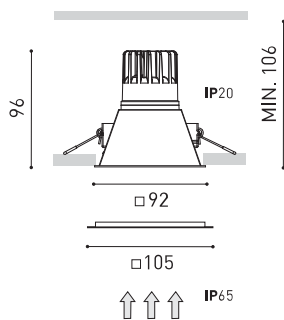

DIMENSIONS

ACCESSOIRES

PRIX

Nom	SWAP IP65 SQUARE SUPERCRI 7W DIM DALI/PUSH 2700K W
Référence	A3543230W65
Couleur	Blanc Mat
RAL	Couleur de masse similaire à RAL 9010
Catégorie	CEILING RECESSED

Type	LED
Flux lumineux brut	770 lm
Température de couleur	2700 K
Stabilité chromatique	MacAdam Step 2
Indice de reproduction chromatique	CRI > 97
Puissance	7 W
Courant	200 mA
Efficacité	110 lm/W
Durée de vie de la LED	L90B10 > 55.000h

SOURCE DE LUMIÈRE

LUMINAIRE | DONNÉS PHOTOMÉTRIQUES

Efficacité lumineuse	85%
Angle du faisceau lumineux	44°

LUMINAIRE | DONNÉS ÉLECTRIQUES

Driver	Inclus - Connexion rapide
Valeurs de puissance du système	8,79 W
Tension	220V/240V
Fréquence	50/60 Hz
Variation d'intensité	DALI / Push - Autres DIM, veuillez consulter
Classe d'isolation électrique	□

D'AUTRES DONNÉES

Étanchéité	IP65
Contrôle sans fil	Veuillez consulter
Alimentation d'urgence	Veuillez consulter
Résistance aux chocs	IK07
Dimensions d'encastrement	85 x 85 mm
Poids	250 g
Poids avec emballage	297,5 g
Dimensions de l'emballage	147 x 132 x 134 mm
Unités par emballage	1
Matériaux	Aluminium / Polycarbonate
Test de fil incandescent	850°C

Swap est un spot LED à encastrer qui se caractérise par son apparence minimaliste, une parfaite intégration au plafond et un excellent confort visuel grâce à son petit réflecteur qui est situé en retrait par rapport à la surface du plafond. Une fois allumé, son écran doté d'une finition mate crée un effet intéressant qui dessine un cercle lumineux des plus discrets. Une collerette supplémentaire est fournie pour couvrir si besoin des diamètres d'encastrement supérieurs.