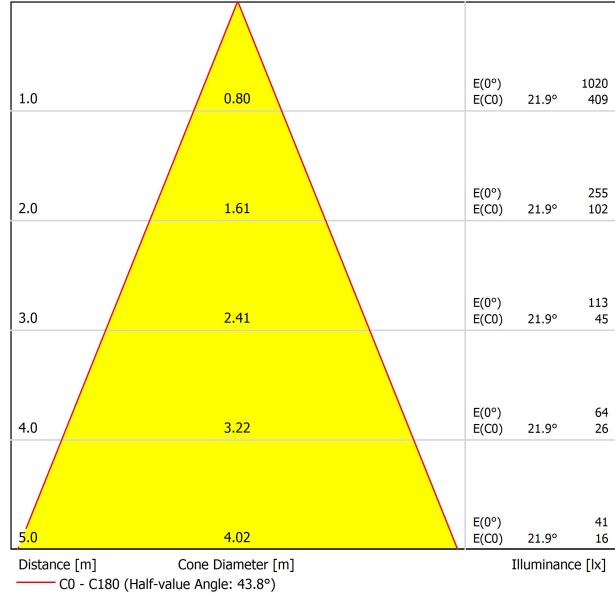

Type	LED
Flux lumineux brut	770 lm
Température de couleur	2700 K
Stabilité chromatique	MacAdam Step 2
Indice de reproduction chromatique	CRI > 97
Puissance	7 W
Courant	200 mA
Efficacité	110 lm/W
Durée de vie de la LED	L90B10 > 55.000h

DIAGRAMME POLAIRE

DIAGRAMME CONIQUE

UGR

Glare Evaluation According to UGR											
ρ Ceiling		70	70	50	50	30	70	70	50	50	30
ρ Walls		50	30	50	30	30	50	30	50	30	30
ρ Floor		20	20	20	20	20	20	20	20	20	20
Room Size X Y		Viewing direction at right angles to lamp axis					Viewing direction parallel to lamp axis				
2H	2H	11.7	12.5	12.0	12.7	12.9	11.7	12.5	12.0	12.7	12.9
	3H	13.7	14.4	14.0	14.6	14.9	13.7	14.4	14.0	14.6	14.9
	4H	14.5	15.2	14.8	15.4	15.7	14.5	15.2	14.8	15.4	15.7
	6H	15.3	15.9	15.6	16.2	16.5	15.3	15.9	15.6	16.2	16.5
	8H	15.6	16.2	16.0	16.5	16.8	15.6	16.2	16.0	16.5	16.8
4H	12H	16.0	16.5	16.4	16.8	17.2	16.0	16.5	16.4	16.8	17.2
	2H	12.4	13.0	12.7	13.3	13.5	12.4	13.0	12.7	13.3	13.5
	3H	14.6	15.1	14.9	15.4	15.7	14.6	15.1	14.9	15.4	15.7
	4H	15.6	16.0	15.9	16.4	16.7	15.6	16.0	15.9	16.4	16.7
	6H	16.5	16.9	16.9	17.3	17.6	16.5	16.9	16.9	17.3	17.6
8H	8H	16.9	17.3	17.4	17.7	18.1	16.9	17.3	17.4	17.7	18.1
	12H	17.4	17.7	17.8	18.1	18.5	17.4	17.7	17.8	18.1	18.5
	4H	16.0	16.3	16.4	16.7	17.1	16.0	16.3	16.4	16.7	17.1
12H	6H	17.1	17.4	17.6	17.8	18.2	17.1	17.4	17.6	17.8	18.2
	8H	17.7	17.9	18.2	18.4	18.8	17.7	17.9	18.2	18.4	18.8
	12H	18.3	18.5	18.8	18.9	19.4	18.3	18.5	18.8	18.9	19.4
12H	4H	16.0	16.3	16.5	16.7	17.2	16.0	16.3	16.5	16.7	17.2
	6H	17.2	17.5	17.7	17.9	18.4	17.2	17.5	17.7	17.9	18.4
	8H	17.9	18.1	18.4	18.6	19.0	17.9	18.1	18.4	18.6	19.0
Variation of the observer position for the luminaire distances S											
S = 1.0H		+1.4 / -0.6					+1.4 / -0.6				
S = 1.5H		+2.6 / -0.8					+2.6 / -0.8				
S = 2.0H		+3.9 / -1.1					+3.9 / -1.1				
Standard table		BK05					BK05				
Correction Summand		1.0					1.0				
Corrected Glare Indices referring to 770lm Total Luminous Flux											