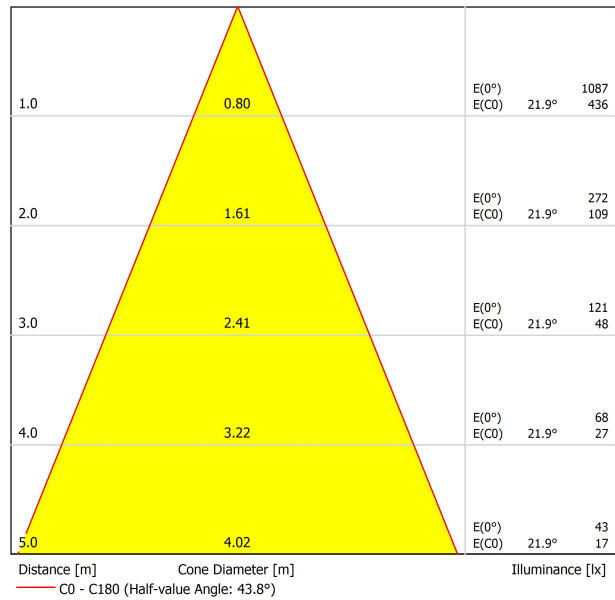

Type	LED
Flux lumineux brut	820 lm
Température de couleur	4000 K
Stabilité chromatique	MacAdam Step 2
Indice de reproduction chromatique	CRI > 97
Puissance	7 W
Courant	200 mA
Efficacité	117 lm/W
Durée de vie de la LED	L90B10 > 55.000h

DIAGRAMME POLAIRE

DIAGRAMME CONIQUE

UGR

Glare Evaluation According to UGR											
ρ Ceiling	70	70	50	50	30	70	70	50	50	30	
ρ Walls	50	30	50	30	30	50	30	50	30	30	
ρ Floor	20	20	20	20	20	20	20	20	20	20	
Room Size X Y		Viewing direction at right angles to lamp axis					Viewing direction parallel to lamp axis				
2H	2H	11.9	12.7	12.2	12.9	13.1	11.9	12.7	12.2	12.9	13.1
	3H	13.9	14.6	14.2	14.8	15.1	13.9	14.6	14.2	14.8	15.1
	4H	14.7	15.4	15.1	15.6	15.9	14.7	15.4	15.1	15.6	15.9
	6H	15.5	16.1	15.8	16.4	16.7	15.5	16.1	15.8	16.4	16.7
	8H	15.9	16.4	16.2	16.7	17.0	15.9	16.4	16.2	16.7	17.0
12H	16.2	16.8	16.6	17.1	17.4	16.2	16.8	16.6	17.1	17.4	
4H	2H	12.6	13.2	12.9	13.5	13.8	12.6	13.2	12.9	13.5	13.8
	3H	14.8	15.3	15.1	15.6	16.0	14.8	15.3	15.1	15.6	16.0
	4H	15.8	16.3	16.2	16.6	16.9	15.8	16.3	16.2	16.6	16.9
	6H	16.7	17.1	17.1	17.5	17.9	16.7	17.1	17.1	17.5	17.9
	8H	17.2	17.5	17.6	17.9	18.3	17.2	17.5	17.6	17.9	18.3
12H	17.6	17.9	18.0	18.3	18.8	17.6	17.9	18.0	18.3	18.8	
8H	4H	16.2	16.5	16.6	16.9	17.3	16.2	16.5	16.6	16.9	17.3
	6H	17.3	17.6	17.8	18.0	18.5	17.3	17.6	17.8	18.0	18.5
	8H	17.9	18.1	18.4	18.6	19.0	17.9	18.1	18.4	18.6	19.0
	12H	18.5	18.7	19.0	19.2	19.7	18.5	18.7	19.0	19.2	19.7
12H	4H	16.3	16.6	16.7	17.0	17.4	16.3	16.6	16.7	17.0	17.4
	6H	17.5	17.7	17.9	18.1	18.6	17.5	17.7	17.9	18.1	18.6
	8H	18.1	18.3	18.6	18.8	19.3	18.1	18.3	18.6	18.8	19.3
Variation of the observer position for the luminaire distances S											
S = 1.0H	+1.4 / -0.6					+1.4 / -0.6					
S = 1.5H	+2.6 / -0.8					+2.6 / -0.8					
S = 2.0H	+3.9 / -1.1					+3.9 / -1.1					
Standard table	BK05					BK05					
Correction Summand	1.0					1.0					
Corrected Glare Indices referring to 820lm Total Luminous Flux											