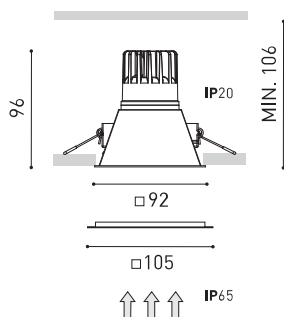

DIMENSIONS

ACCESSOIRES

PRIX

Nom	SWAP IP65 SQUARE SUPERCRI 7W DIM DALI/PUSH 4000K W
Référence	A3543232W65
Couleur	Blanc Mat
RAL	Couleur de masse similaire à RAL 9010
Catégorie	CEILING RECESSED

Type	LED
Flux lumineux brut	820 lm
Température de couleur	4000 K
Stabilité chromatique	MacAdam Step 2
Indice de reproduction chromatique	CRI > 97
Puissance	7 W
Courant	200 mA
Efficacité	117 lm/W
Durée de vie de la LED	L90B10 > 55.000h

SOURCE DE LUMIÈRE

Efficacité lumineuse	85%
Angle du faisceau lumineux	44°

LUMINAIRE | DONNÉS PHOTOMÉTRIQUES

LUMINAIRE | DONNÉS ÉLECTRIQUES

Driver	Inclus - Connexion rapide
Valeurs de puissance du système	8,79 W
Tension	220V/240V
Fréquence	50/60 Hz
Variation d'intensité	DALI / Push - Autres DIM, veuillez consulter
Classe d'isolation électrique	□

D'AUTRES DONNÉES

Étanchéité	IP65
Contrôle sans fil	Veuillez consulter
Alimentation d'urgence	Veuillez consulter
Résistance aux chocs	IK07
Dimensions d'encastrement	85 x 85 mm
Poids	250 g
Poids avec emballage	297,5 g
Dimensions de l'emballage	147 x 132 x 134 mm
Unités par emballage	1
Matériaux	Aluminium / Polycarbonate
Test de fil incandescent	850°C

Swap est un spot LED à encastrer qui se caractérise par son apparence minimaliste, une parfaite intégration au plafond et un excellent confort visuel grâce à son petit réflecteur qui est situé en retrait par rapport à la surface du plafond. Une fois allumé, son écran doté d'une finition mate crée un effet intéressant qui dessine un cercle lumineux des plus discrets. Une collerette supplémentaire est fournie pour couvrir si besoin des diamètres d'encastrement supérieurs.