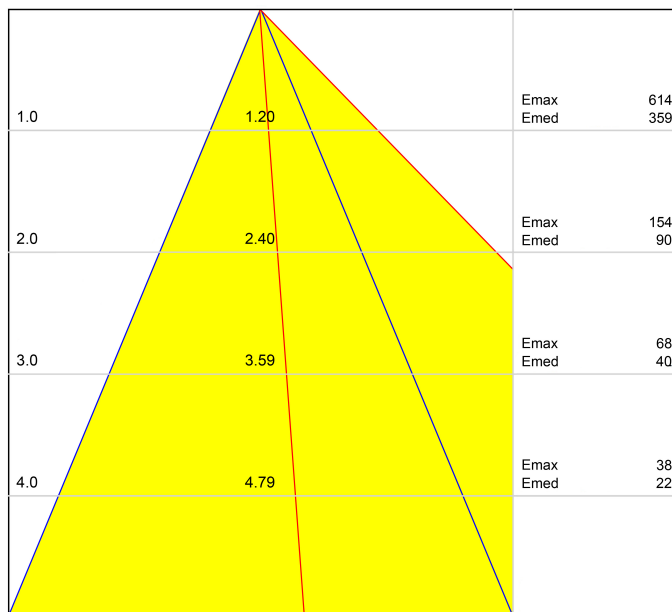

## OTROS DATOS

Swap es un spot LED empotrable que destaca por el minimalismo de su estética, su perfecta integración en el techo y un notable confort visual, gracias a su pequeño reflector ubicado en posición retranqueada respecto al plano del techo. Al encenderse, su pantalla en acabado mate genera un atractivo efecto, un discreto círculo de luz. Incluye un bisel extra, de uso opcional, para cubrir diámetros de empotramiento mayores.

Diagrama polar

cd/klm  
 — C0 - C180 — C90 - C270

$\eta = 81\%$

Diagrama cónico

Distance [m] Cone Diameter [m] Illuminance [lx]  
 — C90 - C270 (Half-value Angle: 52°) — C0 - C180 (Half-value Angle: 48°)

Model	Swap Square Add-On Bezel
Colour	W □   Matt white
Category	Accessories