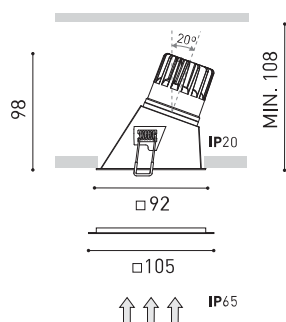

## Dimensiones

Estanqueidad	IP65
Control inalámbrico	Consultar
Alimentación de emergencia	Consultar
Resistencia a impactos	IK07
Medidas de empotramiento	85 x 85 mm
Peso	250 g
Peso con embalaje	298,5 g
Dimensiones embalaje	103 x 108 x 122 mm
Unidades por embalaje	1
Materiales	Aluminio / Policarbonato

Diagrama polar

cd/klm  
 — C0 - C180 — C90 - C270

$\eta = 81\%$

Diagrama cónico

Distance [m] Cone Diameter [m] Illuminance [lx]  
 — C90 - C270 (Half-value Angle: 52°) — C0 - C180 (Half-value Angle: 48°)

Model	Swap Square Add-On Bezel
Colour	W □   Matt white
Category	Accessories