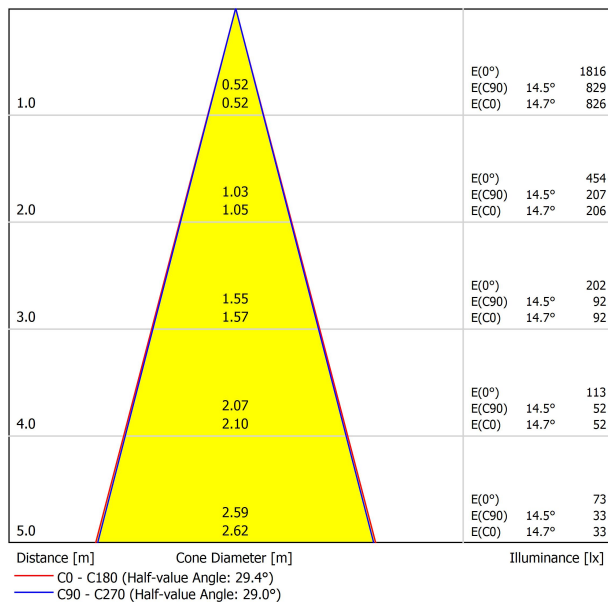

DIAGRAMA CÓNICO

GUÍA DE INSTALACIÓN

<https://youtu.be/tgGsQdaYe-w>