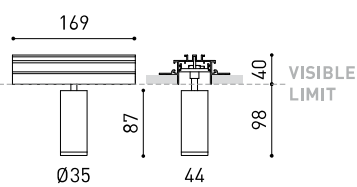

## DIMENSIONES

## OTROS DATOS

Estanqueidad	IP20
Control inalámbrico	Consultar
Alimentación de emergencia	Consultar
Ángulo de basculación	90°
Ángulo de giro	360°
Peso	441 g
Peso con embalaje	541 g
Dimensiones embalaje	207 x 165 x 121 mm
Unidades por embalaje	1
Materiales	Aluminio / Policarbonato