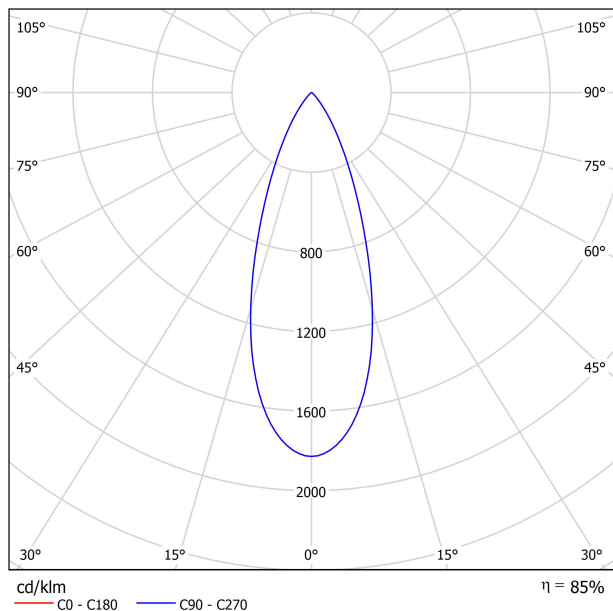

## DIMENSIONES

## LUMINARIA | DATOS FOTOMÉTRICOS

Eficiencia Lumínica	85%
Ángulo del haz de luz	36°

DIAGRAMA POLAR

DIAGRAMA CÓNICO

GUÍA DE INSTALACIÓN

<https://youtu.be/tgGsQdaYe-w>

	PRODUCT
Model	Anti-glare Honeycomb Louver
Reference	A345-00-00
Category	Accessories
	NO SE VENDE POR SEPARADO. 

Accesorio formado por una parrilla en forma de panel de abeja para reducir el deslumbramiento y la incidencia directa de los rayos en la visión.