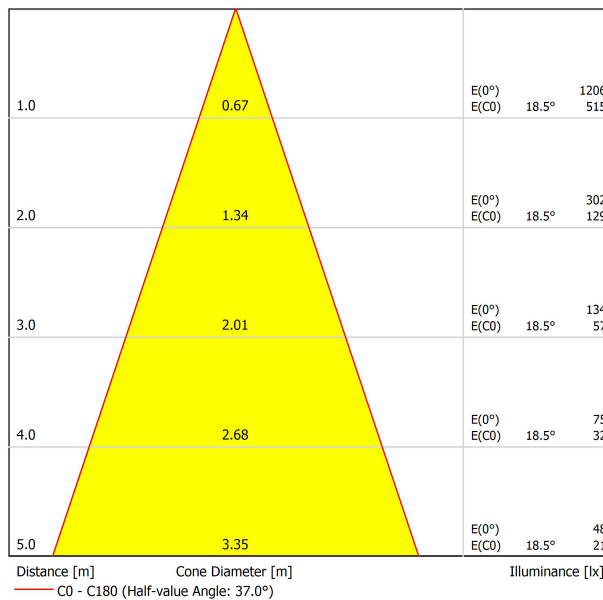

## LUMINARIA | DATOS FOTOMÉTRICOS

Eficiencia Lumínica	85%
Ángulo del haz de luz	36°

## OTROS DATOS

Estanqueidad	IP20
Control inalámbrico	Consultar
Alimentación de emergencia	Consultar
Ángulo de basculación	90°
Ángulo de giro	360°
Peso	441 g
Peso con embalaje	541 g
Dimensiones embalaje	207 x 165 x 121 mm
Unidades por embalaje	1
Materiales	Aluminio / Policarbonato

DIAGRAMA POLAR

DIAGRAMA CÓNICO

GUÍA DE INSTALACIÓN

<https://youtu.be/tgGsQdaYe-w>

	PRODUCT
Model	Anti-glare Honeycomb Louver
Reference	A345-00-00
Category	Accessories
	NO SE VENDE POR SEPARADO. 

Accesorio formado por una parrilla en forma de panel de abeja para reducir el deslumbramiento y la incidencia directa de los rayos en la visión.