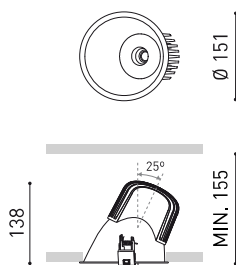

### Dimensiones

#### LUMINARIA | DATOS FOTOMÉTRICOS

60%

68°

#### OTROS DATOS

IP20

Consultar

Consultar

Ø140 mm

725 g

1038,1 g

240 x 212 x 163 mm