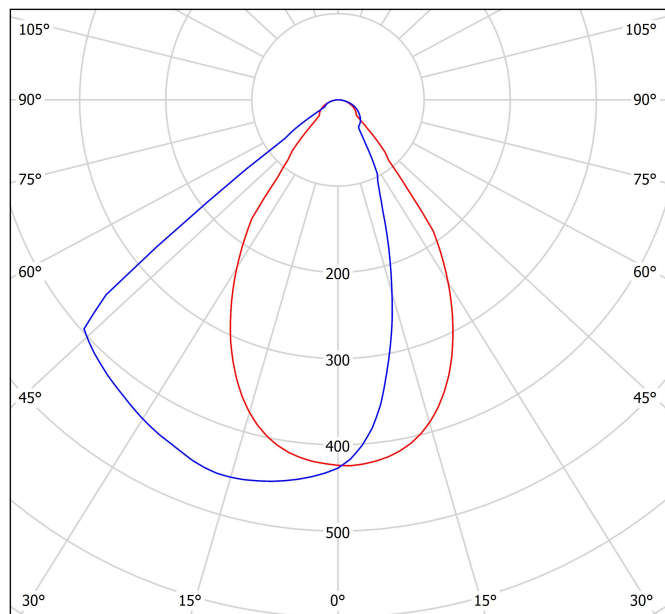

Diagrama polar

cd/klm
— C0 - C180 — C90 - C270

$\eta = 60\%$