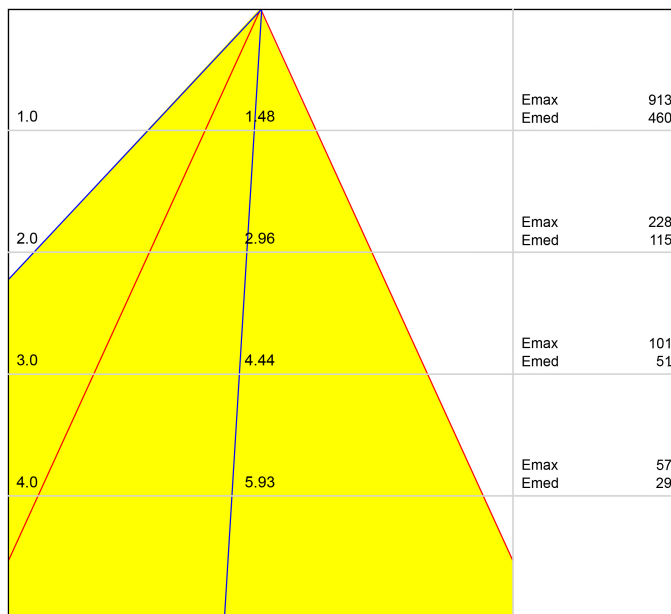

Diagrama polar

cd/klm
 — C0 - C180 — C90 - C270

$\eta = 60\%$

Diagrama cónico

Distance [m] Cone Diameter [m] Illuminance [lx]
 — C90 - C270 (Half-value Angle: 68°) — C0 - C180 (Half-value Angle: 67°)

1.0	1.48	E _{max}	913
		E _{med}	460
2.0	2.96	E _{max}	228
		E _{med}	115
3.0	4.44	E _{max}	101
		E _{med}	51
4.0	5.93	E _{max}	57
		E _{med}	29