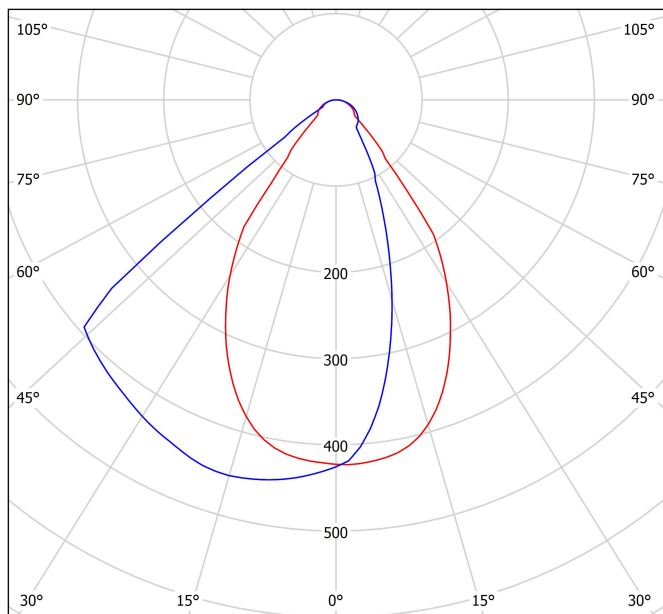

Diagrama polar

cd/klm
 — C0 - C180 — C90 - C270

$\eta = 60\%$

Diagrama cónico

Distance [m] Cone Diameter [m] Illuminance [lx]
 — C90 - C270 (Half-value Angle: 68°) — C0 - C180 (Half-value Angle: 67°)

1.0	1.48	E _{max}	913
		E _{med}	460
2.0	2.96	E _{max}	228
		E _{med}	115
3.0	4.44	E _{max}	101
		E _{med}	51
4.0	5.93	E _{max}	57
		E _{med}	29