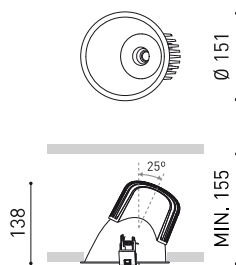

Dimensiones

Premios

Nombre	LEX ASYMM DIM TO WARM N
Referencia	A3690200N
Color	Negro Mate
RAL	9005
Categoría	CEILING RECESSED
Tipo	LED
Flujo luminoso	2150 lm
Temperatura de color	Dim to warm 3000 - 1800 K
Estabilidad cromática	MacAdam Step 3
Índice de reproducción cromática	CRI > 90
Potencia	20 W
Corriente	600 mA
Eficacia	108 lm/W
Horas de vida del LED	L80B10 > 55.000h
Eficiencia energética	F
Eficiencia lumínica	60%
Ángulo del haz de luz	68°
Driver	Incluido - Conectado
Potencia del sistema	23,42 W
Tensión	220V/240V
Frecuencia	50/60 Hz
Regulación	DALI
Clase de seguridad eléctrica	<input type="checkbox"/>
Estanqueidad	IP20
Control inalámbrico	Consultar
Alimentación de emergencia	Consultar
Medidas de empotramiento	Ø140 mm
Peso	725 g
Peso con embalaje	1038,1 g
Dimensiones embalaje	240 x 212 x 163 mm
Unidades por embalaje	1
Materiales	Aluminio / Policarbonato

F

LUMINARIA | DATOS FOTOMÉTRICOS

60%

68°

LUMINARIA | DATOS ELÉCTRICOS

Incluido - Conectado

23,42 W

220V/240V

50/60 Hz

DALI

OTROS DATOS

IP20

Consultar

Consultar

Ø140 mm

725 g

Diagrama polar

cd/klm
 — C0 - C180 — C90 - C270

$\eta = 60\%$

Diagrama cónico

Distance [m] Cone Diameter [m] Illuminance [lx]
 — C90 - C270 (Half-value Angle: 68°) — C0 - C180 (Half-value Angle: 67°)

1.0	1.48	E _{max}	913
		E _{med}	460
2.0	2.96	E _{max}	228
		E _{med}	115
3.0	4.44	E _{max}	101
		E _{med}	51
4.0	5.93	E _{max}	57
		E _{med}	29