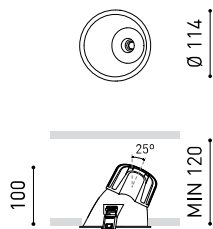

Dimensiones

Accesorios

HIGH CHROMATIC LED

Premios

Nombre	LEX MINI ASYMM BLUE 2 2700K W
Referencia	A3791210W
Color	Blanco-Blue
RAL	9016
Categoría	CEILING RECESSED

Tipo	LED
Flujo luminoso	1400 lm
Temperatura de color	2700 K
Estabilidad cromática	MacAdam Step 2
Índice de reproducción cromática	CRI > 90
Potencia	12 W
Corriente	350 mA
Eficacia	117 lm/W
Horas de vida del LED	L90B10 > 55.000h
Eficiencia energética	E

Estanqueidad	IP20
Control inalámbrico	Consultar
Alimentación de emergencia	Consultar
Medidas de empotramiento	Ø105 mm
Peso	428 g
Peso con embalaje	573 g
Dimensiones embalaje	194 x 163 x 119 mm
Unidades por embalaje	1
Materiales	Aluminio / Policarbonato

PRODUCTO

FUENTE DE LUZ

LUMINARIA | DATOS FOTOMÉTRICOS

LUMINARIA | DATOS ELÉCTRICOS

OTROS DATOS

Lex Mini es la versión de tamaño reducido de Lex. Como su hermano mayor, ofrece un elevado confort visual gracias al doble retranqueo de su LED que se halla en posición retrasada en la luminaria y, además, alojado al final de una segunda pantalla. Su tamaño mini es coherente con sus proporciones, armónicas en relación a su potencia y flujo.

Diagrama polar

cd/klm
 — C0 - C180 — C90 - C270

$\eta = 70\%$

Diagrama cónico

Distance [m] Cone Diameter [m] Illuminance [lx]
 — C90 - C270 (Half-value Angle: 63,9°) — C0 - C180 (Half-value Angle: 60,7°)

Vivid Model Colour Temperature	2700K	3000K	3500K	4000K	Light Pink
 Reading			•	•	
 Fruits & Vegetables		•	•		
 Bakery	•				
 Retail		•	•		
 Cosmetics			•	•	
 Meat					•
 Fish				•	
 Seafood				•	•