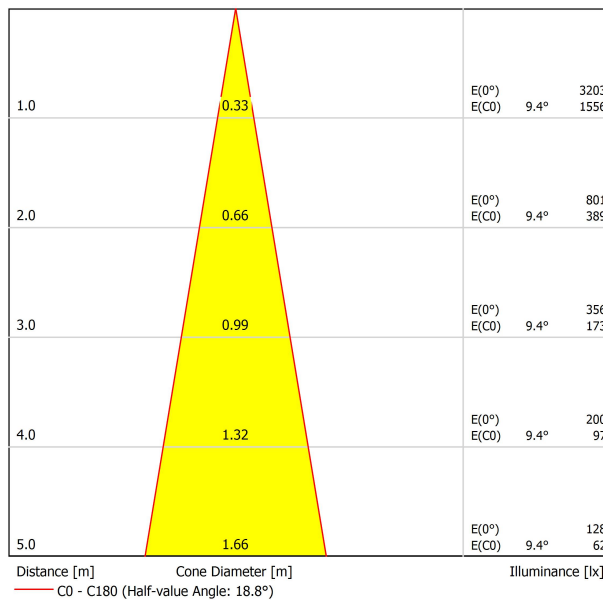

DIAGRAMME CONIQUE