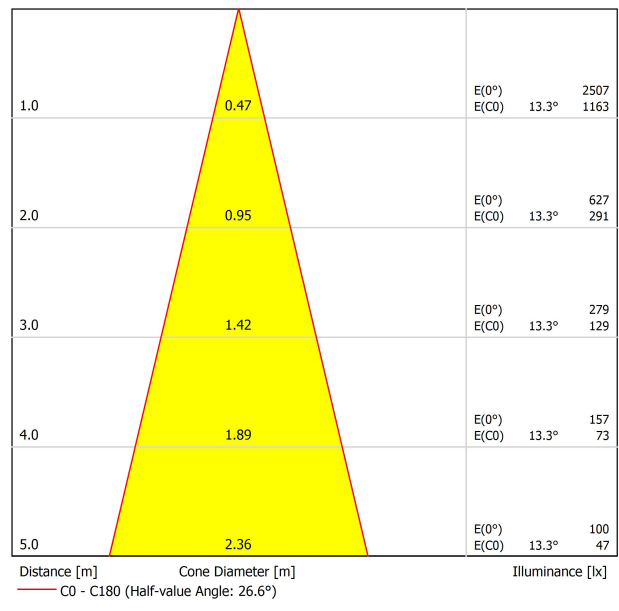

DIAGRAMME POLAIRE

DIAGRAMME CONIQUE

	PRODUCT
Model	Anti-glare Honeycomb Louver
Reference	A380-00-00
Category	Accessories

N'EST PAS VENDU SÉPARÉMENT.

Accessoire composé d'une grille en nid d'abeille pour réduire l'éblouissement et l'incidence directe des rayons dans la vision.