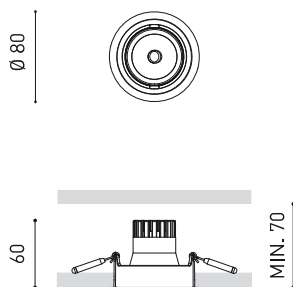

### DIMENSIONS

### ACCESSOIRES

ANTI-GLARE HONEYCOMB  
LOUVER

Nom	WELLIT S 1 26° 3000K WT
Référence	A3801121WT
Couleur	Blanc Texturé
RAL	9016
Catégorie	CEILING RECESSED

Type	LED
Flux lumineux brut	700 lm
Température de couleur	3000 K
Stabilité chromatique	MacAdam Step 2
Indice de reproduction chromatique	CRI > 90
Puissance	5 W
Courant	150 mA
Efficacité	140 lm/W
Durée de vie de la LED	L90B10 > 55.000h

Étanchéité	IP20
Contrôle sans fil	Veuillez consulter
Alimentation d'urgence	Veuillez consulter
Dimensions d'encastrement	Ø73 mm
Angle d'inclinaison	25°
Angle de rotation	355°
Poids	230 g
Poids avec emballage	300 g
Dimensions de l'emballage	156 x 130 x 186 mm
Unités par emballage	1
Matériaux	Aluminium / Polycarbonate