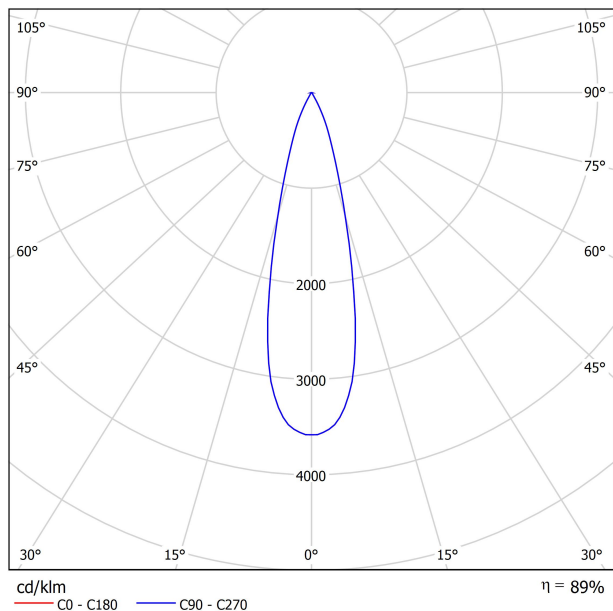

DIAGRAMME POLAIRE

DIAGRAMME CONIQUE

	PRODUCT
Model	Anti-glare Honeycomb Louver
Reference	A380-00-00
Category	Accessories

N'EST PAS VENDU SÉPARÉMENT.

Accessoire composé d'une grille en nid d'abeille pour réduire l'éblouissement et l'incidence directe des rayons dans la vision.