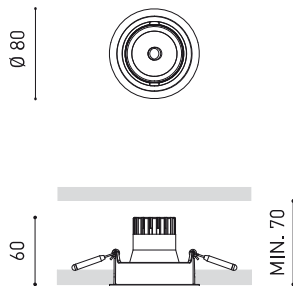

### DIMENSIONS

### ACCESSOIRES

ANTI-GLARE HONEYCOMB  
LOUVER

Nom	WELLIT S 1 26° 4000K WT
Référence	A3801122WT
Couleur	Blanc Texturé
RAL	9016
Catégorie	CEILING RECESSED

Type	LED
Flux lumineux brut	710 lm
Température de couleur	4000 K
Stabilité chromatique	MacAdam Step 2
Indice de reproduction chromatique	CRI > 90
Puissance	5 W
Courant	150 mA
Efficacité	142 lm/W
Durée de vie de la LED	L90B10 > 55.000h

### LUMINAIRE | DONNÉS PHOTOMÉTRIQUES

Efficacité lumineuse	89%
Angle du faisceau lumineux	26°

### D'AUTRES DONNÉES

Étanchéité	IP20
Contrôle sans fil	Veuillez consulter
Alimentation d'urgence	Veuillez consulter
Dimensions d'encastrement	Ø73 mm
Angle d'inclinaison	25°
Angle de rotation	355°
Poids	230 g
Poids avec emballage	300 g
Dimensions de l'emballage	156 x 130 x 186 mm
Unités par emballage	1
Matériaux	Aluminium / Polycarbonate