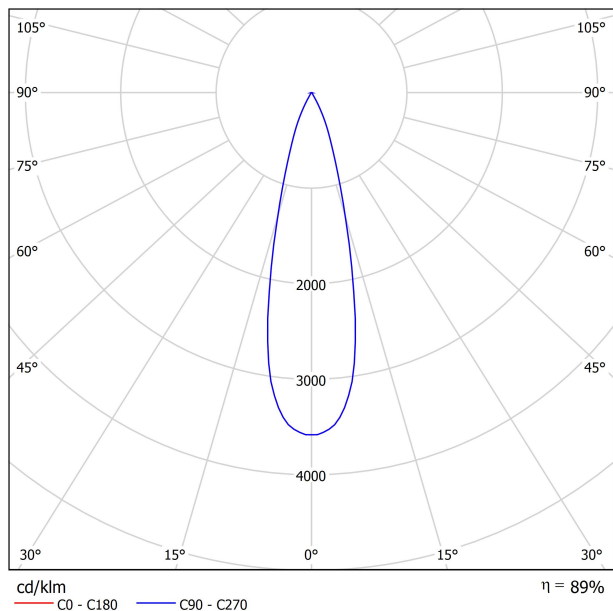

### LUMINAIRE | DONNÉS PHOTOMÉTRIQUES

Efficacité lumineuse	89%
Angle du faisceau lumineux	26°

DIAGRAMME POLAIRE

DIAGRAMME CONIQUE

	PRODUCT
Model	Anti-glare Honeycomb Louver
Reference	A380-00-00
Category	Accessories

N'EST PAS VENDU SÉPARÉMENT.

Accessoire composé d'une grille en nid d'abeille pour réduire l'éblouissement et l'incidence directe des rayons dans la vision.