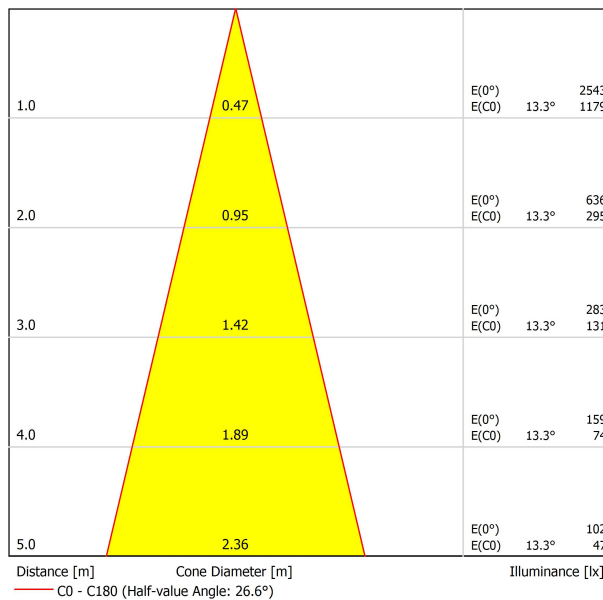

### LUMINAIRE | DONNÉS PHOTOMÉTRIQUES

Efficacité lumineuse	89%
Angle du faisceau lumineux	26°

DIAGRAMME POLAIRE

DIAGRAMME CONIQUE

	PRODUCT
Model	Anti-glare Honeycomb Louver
Reference	A380-00-00
Category	Accessories

N'EST PAS VENDU SÉPARÉMENT.

Accessoire composé d'une grille en nid d'abeille pour réduire l'éblouissement et l'incidence directe des rayons dans la vision.