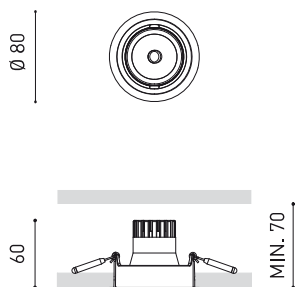

#### DIMENSIONI

#### APPARECCHIO | DATI FOTOMETRICI

Efficienza luminosa	84%
Angolo del fascio di luce	41°

#### ALTRI DATI

Tenuta stagna	IP20
Wireless control	Consultare
Alimentazione di emergenza	Consultare
Misure di incasso	Ø73 mm
Angolo di oscillazione	25°
Angolo di rotazione	355°
Peso	230 g
Peso compresso l'imballaggio	300 g
Dimensioni dell'imballaggio	156 x 130 x 186 mm
Unità per imballaggio	1
Materiali	Alluminio / Policarbonato