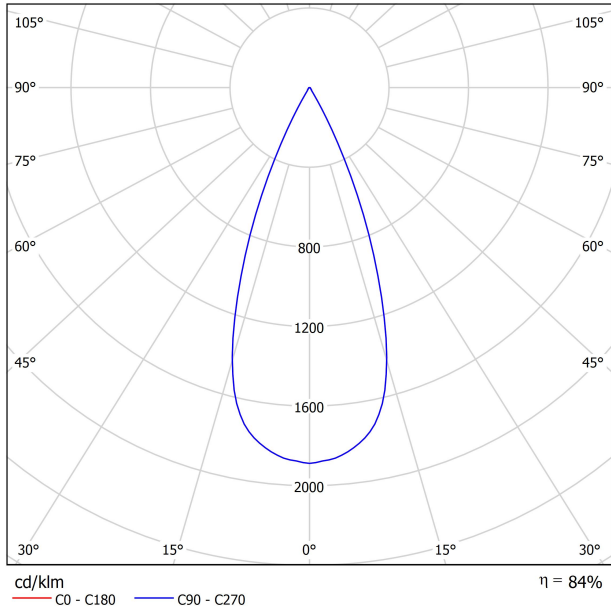

#### APPARECCHIO | DATI FOTOMETRICI

Efficienza luminosa	84%
Angolo del fascio di luce	41°

DIAGRAMMA DI ABBAGLIAMENTO POLARE

DIAGRAMMA CONICO

	PRODUCT
Model	Anti-glare Honeycomb Louver
Reference	A380-00-00
Category	Accessories

NON SI VENDE SEPARATAMENTE.

Accessorio formato da una griglia a forma di pannello d'ape per ridurre l'abbagliamento e l'incidenza diretta dei raggi durante la visione.