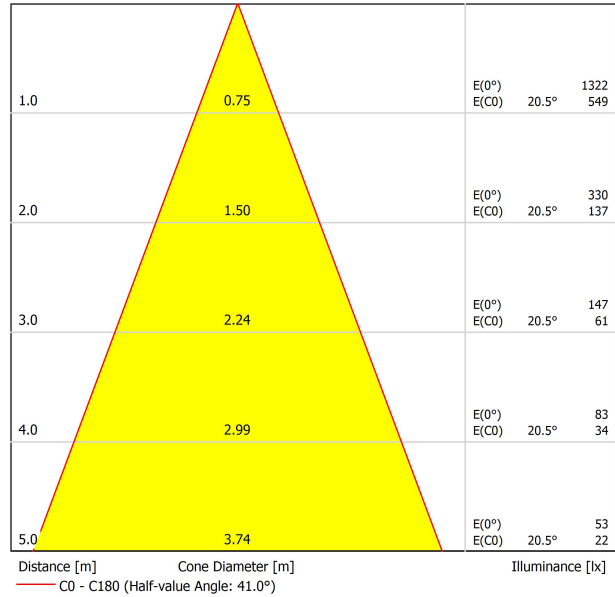

#### SORGENTE DI LUCE

Tipo	LED
Flusso luminoso lordo	700 lm
Temperatura di colore	3000 K
Stabilità cromatica	MacAdam Step 2
Indice di Riproduzione Cromatica	CRI > 90
Potenza	5 W
Corrente	150 mA
Efficienza	140 lm/W
Ore di vita del LED	L90B10 > 55.000h

DIAGRAMMA DI ABBAGLIAMENTO POLARE

DIAGRAMMA CONICO

	PRODUCT
Model	Anti-glare Honeycomb Louver
Reference	A380-00-00
Category	Accessories

NON SI VENDE SEPARATAMENTE.

Accessorio formato da una griglia a forma di pannello d'ape per ridurre l'abbagliamento e l'incidenza diretta dei raggi durante la visione.