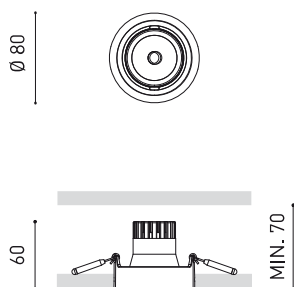

### Dimensiones

### Accesorios

ANTI-GLARE HONEYCOMB  
LOUVER

Nombre	WELLIT S 1 41° 4000K WT
Referencia	A3801132WT
Color	Blanco Texturado
RAL	9016
Categoría	CEILING RECESSED
Tipo	LED
Flujo luminoso	710 lm
Temperatura de color	4000 K
Estabilidad cromática	MacAdam Step 2
Índice de reproducción cromática	CRI > 90
Potencia	5 W
Corriente	150 mA
Eficacia	142 lm/W
Horas de vida del LED	L90B10 > 55.000h
Eficiencia energética	E
Eficiencia lumínica	84%
Ángulo del haz de luz	41°
Driver	Incluido
Potencia del sistema	5,83 W
Tensión	230V
Frecuencia	50/60 Hz
Regulación	No Dim
Clase de seguridad eléctrica	<input type="checkbox"/>
Estanqueidad	IP20
Control inalámbrico	Consultar
Alimentación de emergencia	Consultar
Medidas de empotramiento	Ø73 mm
Ángulo de basculación	25°
Ángulo de giro	355°
Peso	230 g
Peso con embalaje	300 g
Dimensiones embalaje	156 x 130 x 186 mm
Unidades por embalaje	1
Materiales	Aluminio / Policarbonato