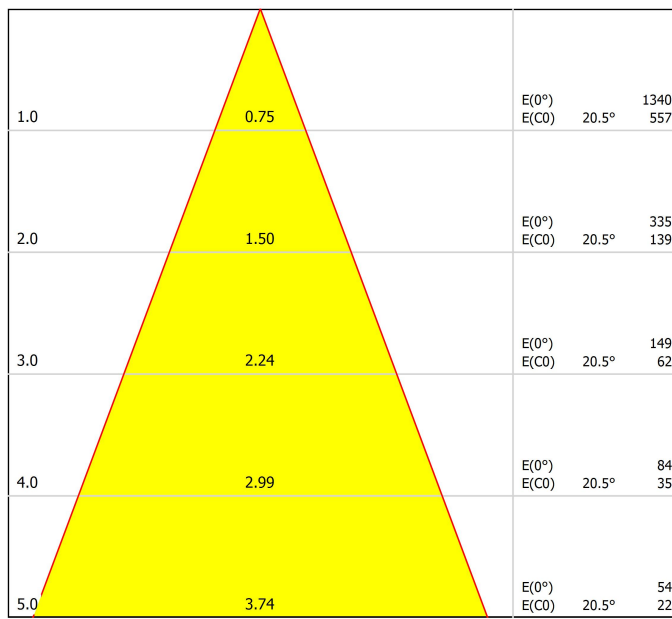

Diagrama cónico

Distance [m] Cone Diameter [m]
— C0 - C180 (Half-value Angle: 41.0°)

Illuminance [lx]