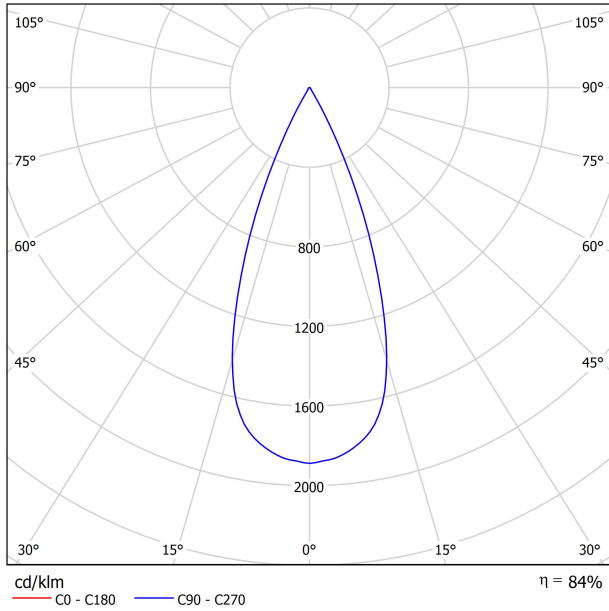

### DIMENSIONS

### LUMINAIRE | DONNÉS ÉLECTRIQUES

Étanchéité	IP20
Contrôle sans fil	Veuillez consulter
Alimentation d'urgence	Veuillez consulter
Dimensions d'encastrement	Ø73 mm
Angle d'inclinaison	25°
Angle de rotation	355°
Poids	230 g
Poids avec emballage	300 g
Dimensions de l'emballage	156 x 130 x 186 mm
Unités par emballage	1
Matériaux	Aluminium / Polycarbonate

DIAGRAMME POLAIRE

DIAGRAMME CONIQUE

	PRODUCT
Model	Anti-glare Honeycomb Louver
Reference	A380-00-00
Category	Accessories

N'EST PAS VENDU SÉPARÉMENT.

Accessoire composé d'une grille en nid d'abeille pour réduire l'éblouissement et l'incidence directe des rayons dans la vision.