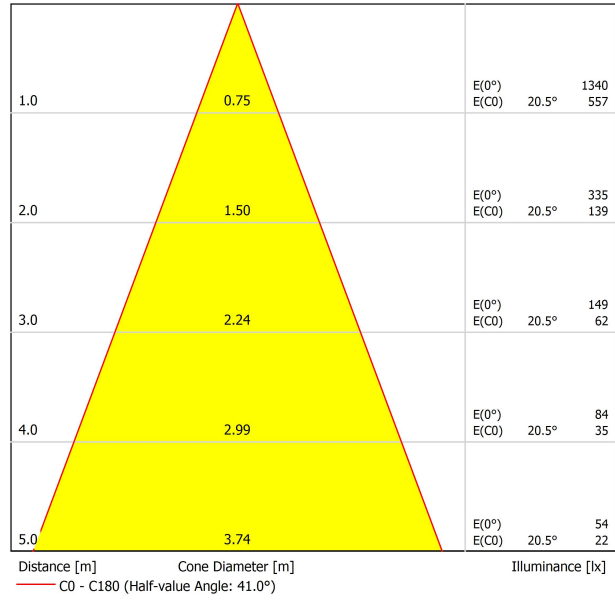

### LUMINAIRE | DONNÉS ÉLECTRIQUES

Étanchéité	IP20
Contrôle sans fil	Veuillez consulter
Alimentation d'urgence	Veuillez consulter
Dimensions d'encastrement	Ø73 mm
Angle d'inclinaison	25°
Angle de rotation	355°
Poids	230 g
Poids avec emballage	300 g
Dimensions de l'emballage	156 x 130 x 186 mm
Unités par emballage	1
Matériaux	Aluminium / Polycarbonate

DIAGRAMME POLAIRE

DIAGRAMME CONIQUE

	PRODUCT
Model	Anti-glare Honeycomb Louver
Reference	A380-00-00
Category	Accessories

N'EST PAS VENDU SÉPARÉMENT.

Accessoire composé d'une grille en nid d'abeille pour réduire l'éblouissement et l'incidence directe des rayons dans la vision.