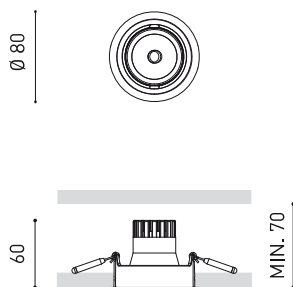

### DIMENSIONS

### ACCESSOIRES

ANTI-GLARE HONEYCOMB  
LOUVER

Nom	WELLIT S 1 41° 4000K WT
Référence	A3801132WT
Couleur	Blanc Texturé
RAL	9016
Catégorie	CEILING RECESSED

Type	LED
Flux lumineux brut	710 lm
Température de couleur	4000 K
Stabilité chromatique	MacAdam Step 2
Indice de reproduction chromatique	CRI > 90
Puissance	5 W
Courant	150 mA
Efficacité	142 lm/W
Durée de vie de la LED	L90B10 > 55.000h

### LUMINAIRE | DONNÉS ÉLECTRIQUES

Étanchéité	IP20
Contrôle sans fil	Veuillez consulter
Alimentation d'urgence	Veuillez consulter
Dimensions d'encastrement	Ø73 mm
Angle d'inclinaison	25°
Angle de rotation	355°
Poids	230 g
Poids avec emballage	300 g
Dimensions de l'emballage	156 x 130 x 186 mm
Unités par emballage	1
Matériaux	Aluminium / Polycarbonate