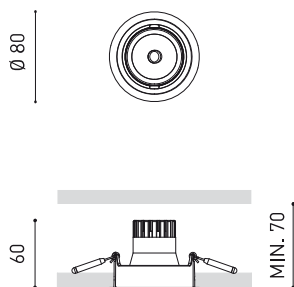

#### DIMENSIONI

#### ACCESSORI

ANTI-GLARE HONEYCOMB  
LOUVER

Nome	WELLIT S 1 41° 4000K WT
Articolo	A3801132WT
Colore	Bianco Strutturato
RAL	9016
Categoria	CEILING RECESSED

Tipo	LED
Flusso luminoso lordo	710 lm
Temperatura di colore	4000 K
Stabilità cromatica	MacAdam Step 2
Indice di Riproduzione Cromatica	CRI > 90
Potenza	5 W
Corrente	150 mA
Efficienza	142 lm/W
Ore di vita del LED	L90B10 > 55.000h

#### APPARECCHIO | DATI ELETTRICI

Tenuta stagna	IP20
Wireless control	Consultare
Alimentazione di emergenza	Consultare
Misure di incasso	Ø73 mm
Angolo di oscillazione	25°
Angolo di rotazione	355°
Peso	230 g
Peso compresso l'imballaggio	300 g
Dimensioni dell'imballaggio	156 x 130 x 186 mm
Unità per imballaggio	1
Materiali	Alluminio / Policarbonato