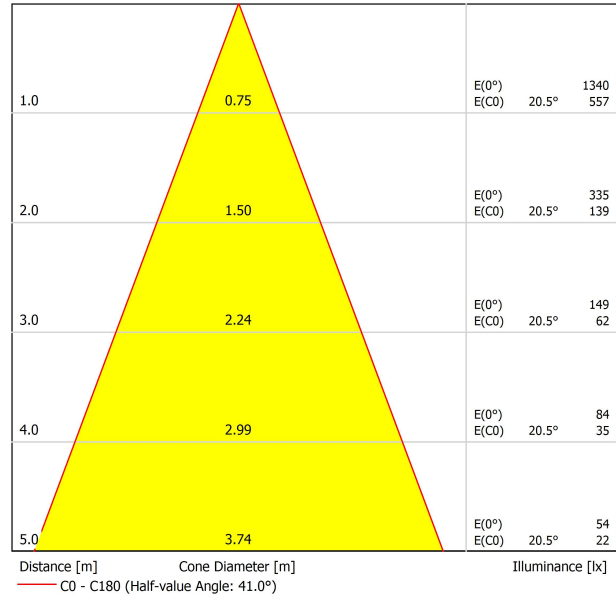

DIAGRAMMA DI ABBAGLIAMENTO POLARE

DIAGRAMMA CONICO

	PRODUCT
Model	Anti-glare Honeycomb Louver
Reference	A380-00-00
Category	Accessories

NON SI VENDE SEPARATAMENTE.

Accessorio formato da una griglia a forma di pannello d'ape per ridurre l'abbagliamento e l'incidenza diretta dei raggi durante la visione.