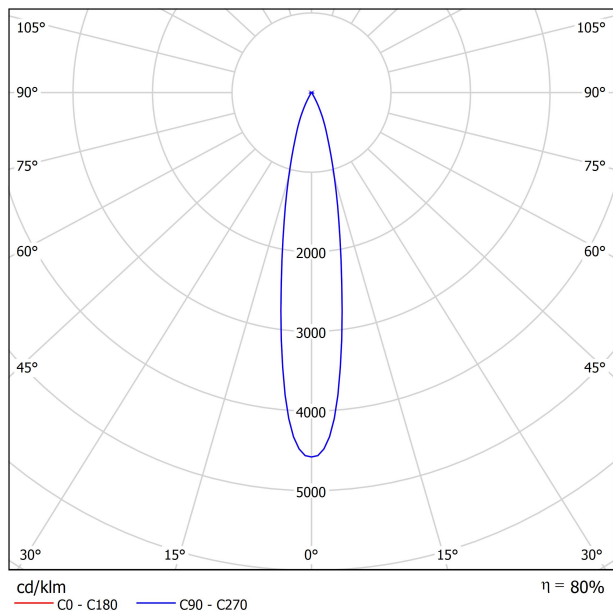

### LUMINAIRE | DONNÉS ÉLECTRIQUES

Étanchéité	IP20
Contrôle sans fil	Veuillez consulter
Alimentation d'urgence	Veuillez consulter
Dimensions d'encastrement	Ø73 mm
Angle d'inclinaison	25°
Angle de rotation	355°
Poids	230 g
Poids avec emballage	300 g
Dimensions de l'emballage	156 x 130 x 186 mm
Unités par emballage	1
Matériaux	Aluminium / Polycarbonate

DIAGRAMME POLAIRE

DIAGRAMME CONIQUE

	PRODUCT
Model	Anti-glare Honeycomb Louver
Reference	A380-00-00
Category	Accessories

N'EST PAS VENDU SÉPARÉMENT.

Accessoire composé d'une grille en nid d'abeille pour réduire l'éblouissement et l'incidence directe des rayons dans la vision.