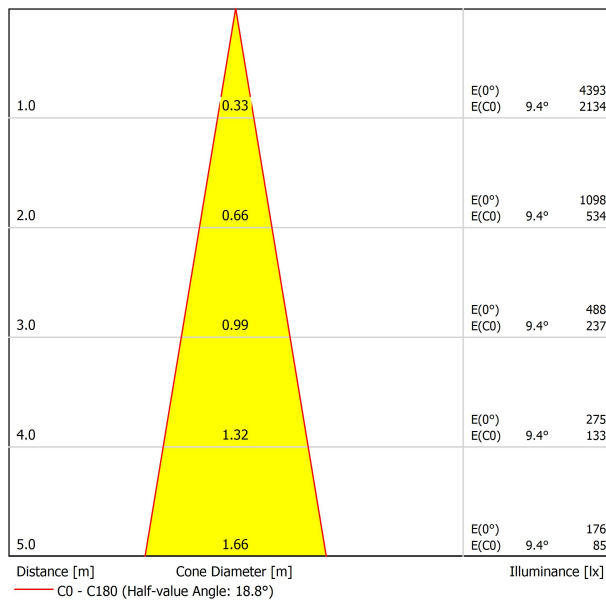

### LUMINAIRE | DONNÉS ÉLECTRIQUES

Étanchéité	IP20
Contrôle sans fil	Veuillez consulter
Alimentation d'urgence	Veuillez consulter
Dimensions d'encastrement	Ø73 mm
Angle d'inclinaison	25°
Angle de rotation	355°
Poids	230 g
Poids avec emballage	300 g
Dimensions de l'emballage	156 x 130 x 186 mm
Unités par emballage	1
Matériaux	Aluminium / Polycarbonate

DIAGRAMME POLAIRE

DIAGRAMME CONIQUE

	PRODUCT
Model	Anti-glare Honeycomb Louver
Reference	A380-00-00
Category	Accessories

N'EST PAS VENDU SÉPARÉMENT.

Accessoire composé d'une grille en nid d'abeille pour réduire l'éblouissement et l'incidence directe des rayons dans la vision.