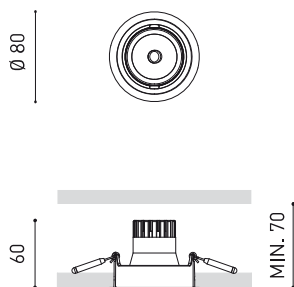

#### DIMENSIONI

#### ACCESSORI

ANTI-GLARE HONEYCOMB  
LOUVER

Nome	WELLIT S 2 26° 3000K WT
Articolo	A3802121WT
Colore	Bianco Strutturato
RAL	9016
Categoria	CEILING RECESSED

Tipo	LED
Flusso luminoso lordo	940 lm
Temperatura di colore	3000 K
Stabilità cromatica	MacAdam Step 2
Indice di Riproduzione Cromatica	CRI >90
Potenza	7 W
Corrente	200 mA
Efficienza	134 lm/W
Ore di vita del LED	L90B10 >55.000h

Tenuta stagna	IP20
Wireless control	Consultare
Alimentazione di emergenza	Consultare
Misure di incasso	Ø73 mm
Angolo di oscillazione	25°
Angolo di rotazione	355°
Peso	230 g
Peso compresso l'imballaggio	300 g
Dimensioni dell'imballaggio	156 x 130 x 186 mm
Unità per imballaggio	1
Materiali	Alluminio / Policarbonato