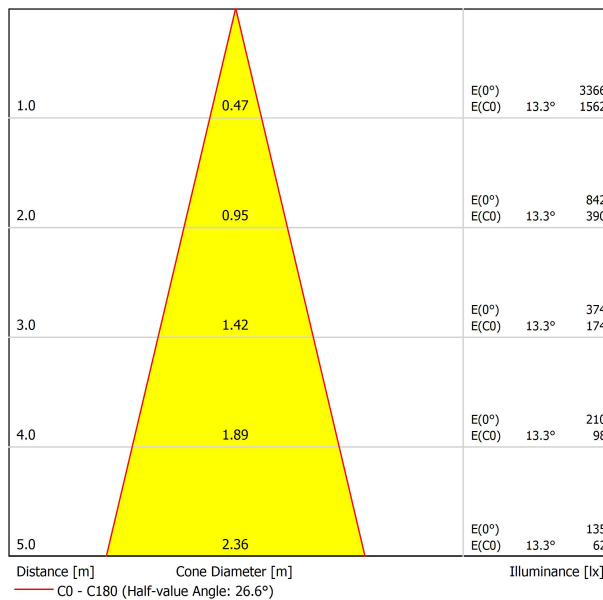

DIAGRAMMA DI ABBAGLIAMENTO POLARE

DIAGRAMMA CONICO

	PRODUCT
Model	Anti-glare Honeycomb Louver
Reference	A380-00-00
Category	Accessories

NON SI VENDE SEPARATAMENTE.

Accessorio formato da una griglia a forma di pannello d'ape per ridurre l'abbagliamento e l'incidenza diretta dei raggi durante la visione.