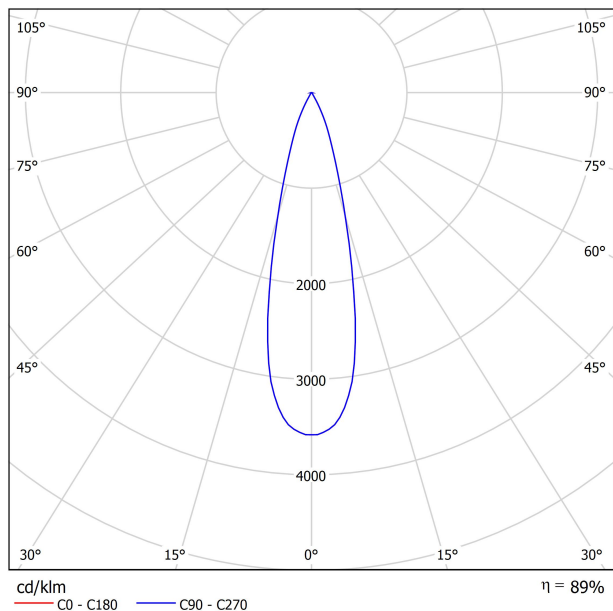

DIAGRAMMA DI ABBAGLIAMENTO POLARE

DIAGRAMMA CONICO

	PRODUCT
Model	Anti-glare Honeycomb Louver
Reference	A380-00-00
Category	Accessories

NON SI VENDE SEPARATAMENTE.

Accessorio formato da una griglia a forma di pannello d'ape per ridurre l'abbagliamento e l'incidenza diretta dei raggi durante la visione.