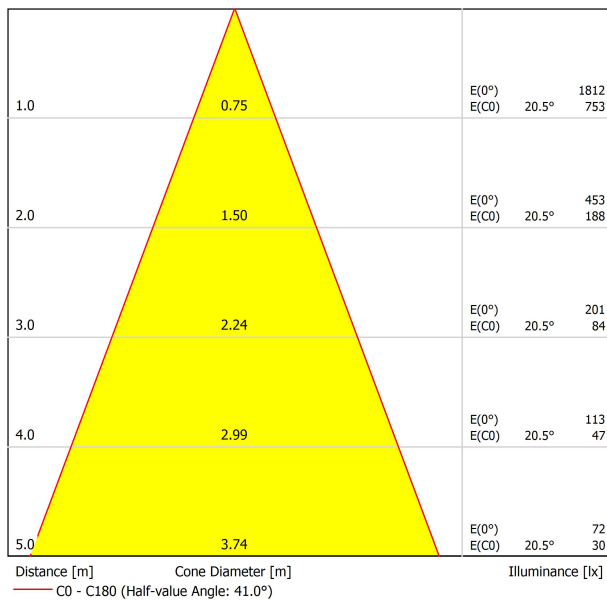

### LUMINAIRE | DONNÉS ÉLECTRIQUES

Étanchéité	IP20
Contrôle sans fil	Veuillez consulter
Alimentation d'urgence	Veuillez consulter
Dimensions d'encastrement	Ø73 mm
Angle d'inclinaison	25°
Angle de rotation	355°
Poids	230 g
Poids avec emballage	300 g
Dimensions de l'emballage	156 x 130 x 186 mm
Unités par emballage	1
Matériaux	Aluminium / Polycarbonate

DIAGRAMME POLAIRE

DIAGRAMME CONIQUE

	PRODUCT
Model	Anti-glare Honeycomb Louver
Reference	A380-00-00
Category	Accessories

N'EST PAS VENDU SÉPARÉMENT.

Accessoire composé d'une grille en nid d'abeille pour réduire l'éblouissement et l'incidence directe des rayons dans la vision.