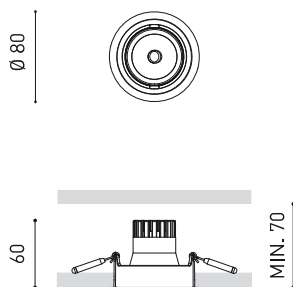

### DIMENSIONS

### ACCESSOIRES

ANTI-GLARE HONEYCOMB  
LOUVER

Nom	WELLIT S 2 41° 4000K WT
Référence	A3802132WT
Couleur	Blanc Texturé
RAL	9016
Catégorie	CEILING RECESSED

Type	LED
Flux lumineux brut	960 lm
Température de couleur	4000 K
Stabilité chromatique	MacAdam Step 2
Indice de reproduction chromatique	CRI > 90
Puissance	7 W
Courant	200 mA
Efficacité	137 lm/W
Durée de vie de la LED	L90B10 > 55.000h

### LUMINAIRE | DONNÉS ÉLECTRIQUES

Étanchéité	IP20
Contrôle sans fil	Veuillez consulter
Alimentation d'urgence	Veuillez consulter
Dimensions d'encastrement	Ø73 mm
Angle d'inclinaison	25°
Angle de rotation	355°
Poids	230 g
Poids avec emballage	300 g
Dimensions de l'emballage	156 x 130 x 186 mm
Unités par emballage	1
Matériaux	Aluminium / Polycarbonate