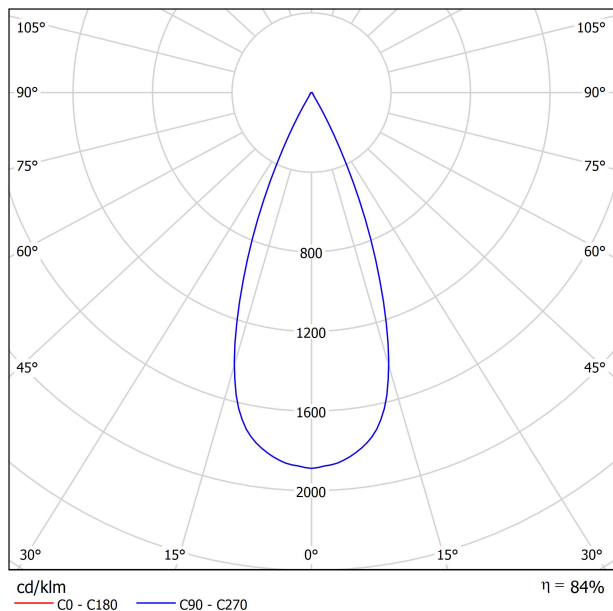

### DIMENSIONS

### LUMINAIRE | DONNÉS ÉLECTRIQUES

Étanchéité	IP20
Contrôle sans fil	Veuillez consulter
Alimentation d'urgence	Veuillez consulter
Dimensions d'encastrement	Ø73 mm
Angle d'inclinaison	25°
Angle de rotation	355°
Poids	230 g
Poids avec emballage	300 g
Dimensions de l'emballage	156 x 130 x 186 mm
Unités par emballage	1
Matériaux	Aluminium / Polycarbonate

DIAGRAMME POLAIRE

DIAGRAMME CONIQUE

	PRODUCT
Model	Anti-glare Honeycomb Louver
Reference	A380-00-00
Category	Accessories

N'EST PAS VENDU SÉPARÉMENT.

Accessoire composé d'une grille en nid d'abeille pour réduire l'éblouissement et l'incidence directe des rayons dans la vision.