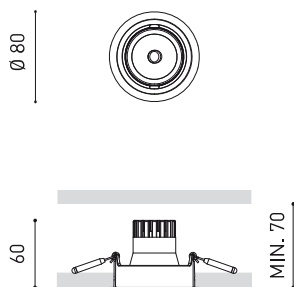

#### DIMENSIONI

#### ACCESSORI

ANTI-GLARE HONEYCOMB  
LOUVER

Nome	WELLIT S 2 41° 4000K WT
Articolo	A3802132WT
Colore	Bianco Strutturato
RAL	9016
Categoria	CEILING RECESSED

Tipo	LED
Flusso luminoso lordo	960 lm
Temperatura di colore	4000 K
Stabilità cromatica	MacAdam Step 2
Indice di Riproduzione Cromatica	CRI > 90
Potenza	7 W
Corrente	200 mA
Efficienza	137 lm/W
Ore di vita del LED	L90B10 > 55.000h

#### APPARECCHIO | DATI ELETTRICI

Tenuta stagna	IP20
Wireless control	Consultare
Alimentazione di emergenza	Consultare
Misure di incasso	Ø73 mm
Angolo di oscillazione	25°
Angolo di rotazione	355°
Peso	230 g
Peso compresso l'imballaggio	300 g
Dimensioni dell'imballaggio	156 x 130 x 186 mm
Unità per imballaggio	1
Materiali	Alluminio / Policarbonato