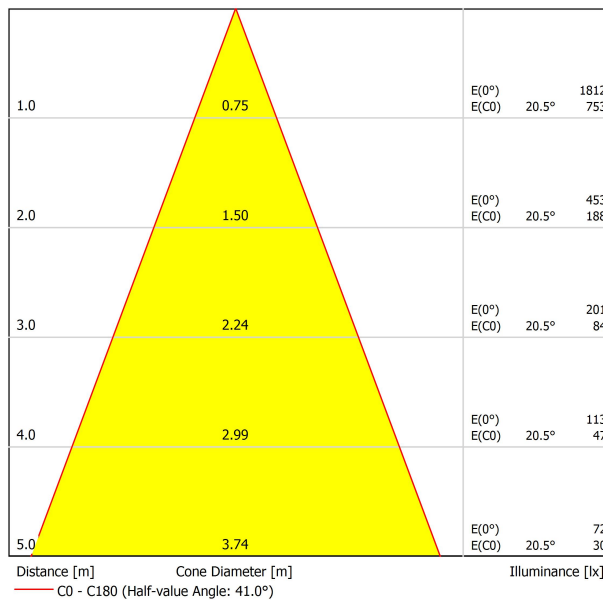

DIAGRAMMA CONICO