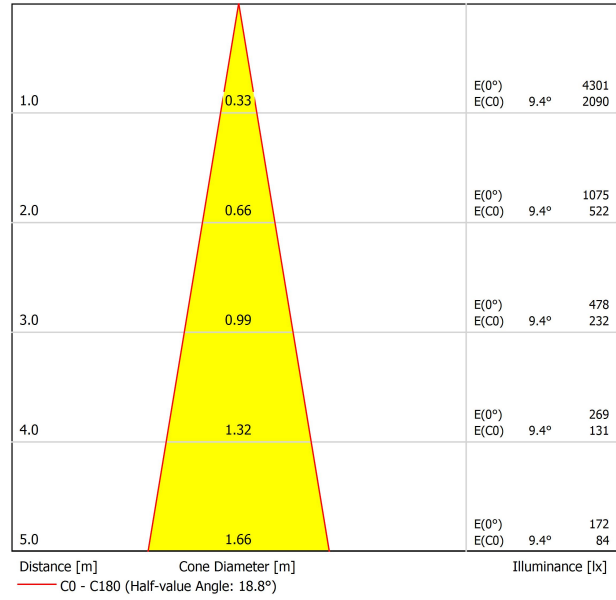

#### APPARECCHIO | DATI ELETTRICI

Tenuta stagna	IP20
Wireless control	Consultare
Alimentazione di emergenza	Consultare
Misure di incasso	Ø73 mm
Angolo di oscillazione	25°
Angolo di rotazione	355°
Peso	306 g
Peso compresso l'imballaggio	376 g
Dimensioni dell'imballaggio	156 x 130 x 186 mm
Unità per imballaggio	1
Materiali	Alluminio / Policarbonato

DIAGRAMMA DI ABBAGLIAMENTO POLARE

DIAGRAMMA CONICO

	PRODUCT
Model	Anti-glare Honeycomb Louver
Reference	A380-00-00
Category	Accessories

NON SI VENDE SEPARATAMENTE.

Accessorio formato da una griglia a forma di pannello d'ape per ridurre l'abbagliamento e l'incidenza diretta dei raggi durante la visione.