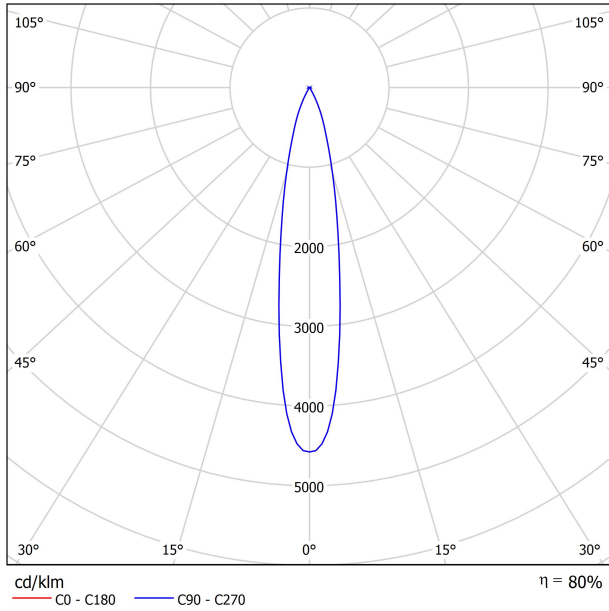

DIAGRAMMA DI ABBAGLIAMENTO POLARE

DIAGRAMMA CONICO

	PRODUCT
Model	Anti-glare Honeycomb Louver
Reference	A380-00-00
Category	Accessories

NON SI VENDE SEPARATAMENTE.

Accessorio formato da una griglia a forma di pannello d'ape per ridurre l'abbagliamento e l'incidenza diretta dei raggi durante la visione.