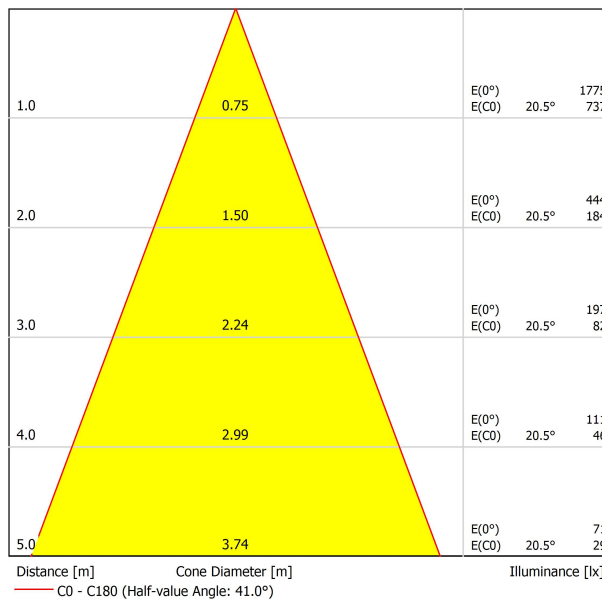

DIAGRAMME CONIQUE