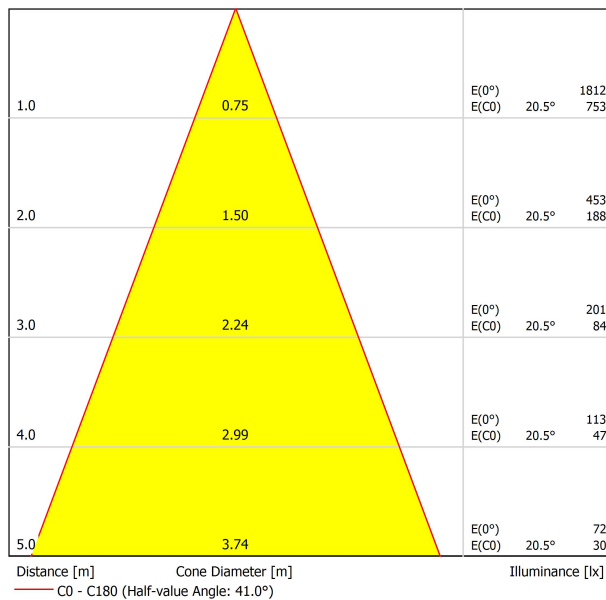

DIAGRAMME CONIQUE