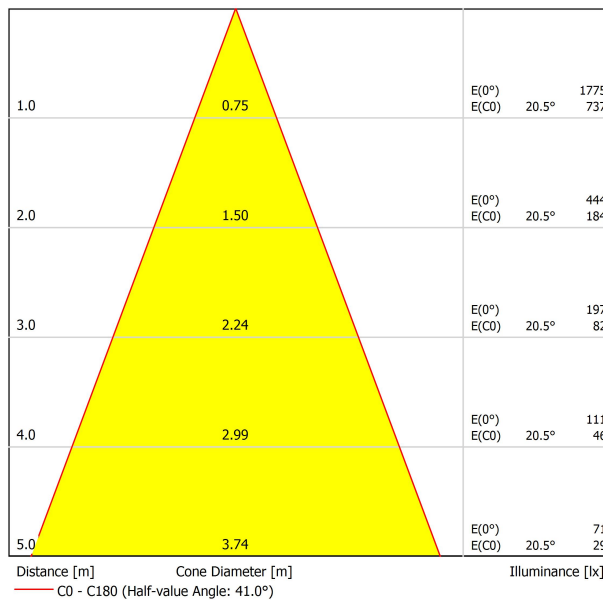

DIAGRAMME CONIQUE