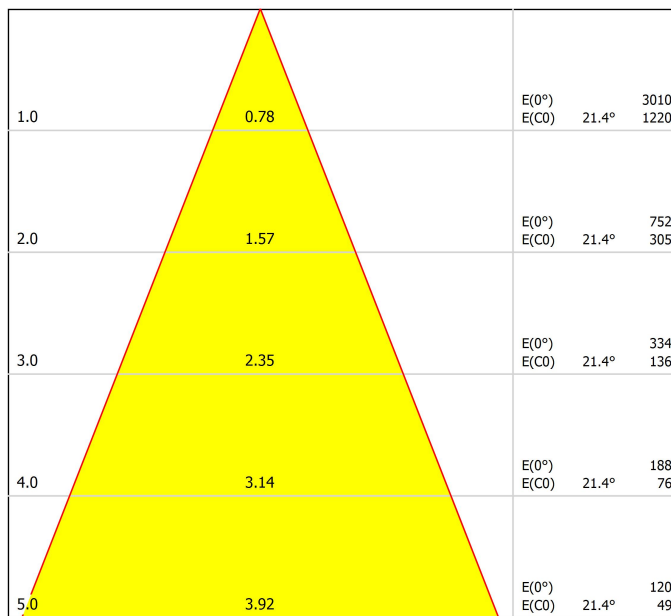

Dimensiones

Accesorios

ANTI-GLARE HONEYCOMB
LOUVER

Nombre	WELLIT L TW 2700K-5000K 43° NT
Referencia	A3820238NT
Color	Negro Texturado
RAL	9005
Categoría	CEILING RECESSED
Tipo	LED
Flujo luminoso	2300 lm
Temperatura de color	Tunable White 2700 - 5000 K
Estabilidad cromática	MacAdam Step 3
Índice de reproducción cromática	CRI > 90
Potencia	21,5 W
Corriente	600 mA
Eficacia	107 lm/W
Horas de vida del LED	L80B10 > 55.000h
Eficiencia energética	F
Eficiencia lumínica	87%
Ángulo del haz de luz	43°
Driver	Incluido
Potencia del sistema	25,50 W
Tensión	230V
Frecuencia	50/60 Hz
Regulación	DALI
Clase de seguridad eléctrica	<input type="checkbox"/>
Estanqueidad	IP20
Control inalámbrico	Consultar
Alimentación de emergencia	Consultar
Medidas de empotramiento	Ø133 mm
Ángulo de basculación	25°
Ángulo de giro	355°
Peso	998 g
Peso con embalaje	1143 g
Dimensiones embalaje	208 x 164 x 132 mm
Unidades por embalaje	1
Materiales	Aluminio / Policarbonato

PRODUCTO

FUENTE DE LUZ

LUMINARIA | DATOS FOTOMÉTRICOS

LUMINARIA | DATOS ELÉCTRICOS

OTROS DATOS

Wellit es una familia de luminarias empotrables, compuesta por 3 tallas, orientables con un sistema de giro y basculación. Wellit ofrece unas prestaciones técnicas destacadas, al tiempo que sus 3 tamaños son coherentes a un nivel de flujo lumínico acorde a sus dimensiones. Por ello, es un producto que ofrece un desempeño técnico de calidad y es indicado tanto para espacios residenciales como para proyectos contract.

Diagrama polar

cd/klm
 — C0 - C180 — C90 - C270

$\eta = 87\%$

Diagrama cónico

Distance [m] Cone Diameter [m]

Illuminance [lx]

— C0 - C180 (Half-value Angle: 42.8°)

	PRODUCT
Model	Anti-glare Honeycomb Louver
Reference	A3820000
Category	Accessories