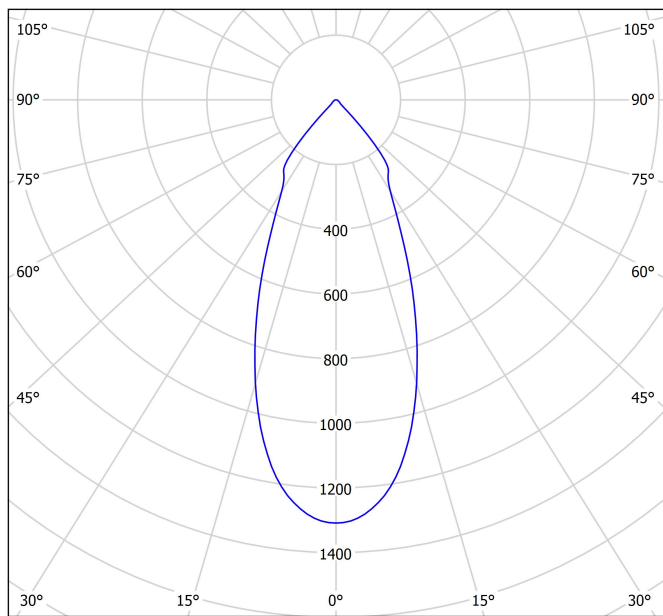

Dimensiones

Accesorios

ANTI-GLARE HONEYCOMB
LOUVER

Nombre	WELLIT L TW 2700K-5000K 43° NT
Referencia	A3820238NT
Color	Negro Texturado
RAL	9005
Categoría	CEILING RECESSED
Tipo	LED
Flujo luminoso	2300 lm
Temperatura de color	Tunable White 2700 - 5000 K
Estabilidad cromática	MacAdam Step 3
Índice de reproducción cromática	CRI > 90
Potencia	21,5 W
Corriente	600 mA
Eficacia	107 lm/W
Horas de vida del LED	L80B10 > 55.000h
Eficiencia energética	F
Eficiencia lumínica	87%
Ángulo del haz de luz	43°
Driver	Incluido
Potencia del sistema	25,50 W
Tensión	230V
Frecuencia	50/60 Hz
Regulación	DALI
Clase de seguridad eléctrica	<input type="checkbox"/>
Estanqueidad	IP20
Control inalámbrico	Consultar
Alimentación de emergencia	Consultar
Medidas de empotramiento	Ø133 mm
Ángulo de basculación	25°
Ángulo de giro	355°
Peso	998 g
Peso con embalaje	1143 g
Dimensiones embalaje	208 x 164 x 132 mm
Unidades por embalaje	1
Materiales	Aluminio / Policarbonato

PRODUCTO

FUENTE DE LUZ

LUMINARIA | DATOS FOTOMÉTRICOS

LUMINARIA | DATOS ELÉCTRICOS

OTROS DATOS

Wellit es una familia de luminarias empotrables, compuesta por 3 tallas, orientables con un sistema de giro y basculación. Wellit ofrece unas prestaciones técnicas destacadas, al tiempo que sus 3 tamaños son coherentes a un nivel de flujo lumínico acorde a sus dimensiones. Por ello, es un producto que ofrece un desempeño técnico de calidad y es indicado tanto para espacios residenciales como para proyectos contract.

Diagrama polar

cd/klm
 — C0 - C180 — C90 - C270

$\eta = 87\%$

Diagrama cónico

Distance [m] Cone Diameter [m]

Illuminance [lx]

— C0 - C180 (Half-value Angle: 42.8°)

	PRODUCT
Model	Anti-glare Honeycomb Louver
Reference	A3820000
Category	Accessories