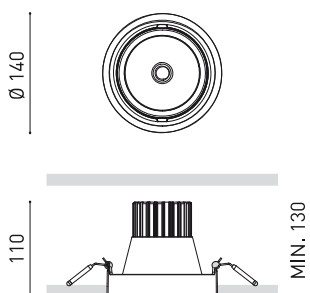

Dimensiones

Accesorios

ANTI-GLARE HONEYCOMB
LOUVER

Nombre	WELLIT L 2 22° 3000K NT
Referencia	A3822121NT
Color	Negro Texturado
RAL	9005
Categoría	CEILING RECESSED

Tipo	LED
Flujo luminoso	2960 lm
Temperatura de color	3000 K
Estabilidad cromática	MacAdam Step 2
Índice de reproducción cromática	CRI > 90
Potencia	25 W
Corriente	700 mA
Eficacia	118 lm/W
Horas de vida del LED	L90B10 > 55.000h
Eficiencia energética	E

Eficiencia lumínica	90%
Ángulo del haz de luz	22°

Driver	Incluido
Potencia del sistema	28,38 W
Tensión	230V
Frecuencia	50/60 Hz
Regulación	No Dim
Clase de seguridad eléctrica	<input type="checkbox"/>

Estanqueidad	IP20
Control inalámbrico	Consultar
Alimentación de emergencia	Consultar
Medidas de empotramiento	Ø133 mm
Ángulo de basculación	25°
Ángulo de giro	355°
Peso	908 g
Peso con embalaje	1053 g
Dimensiones embalaje	208 x 164 x 132 mm
Unidades por embalaje	1
Materiales	Aluminio / Policarbonato

PRODUCTO

FUENTE DE LUZ

LUMINARIA | DATOS FOTOMÉTRICOS

LUMINARIA | DATOS ELÉCTRICOS

OTROS DATOS

Wellit es una familia de luminarias empotrables, compuesta por 3 tallas, orientables con un sistema de giro y basculación. Wellit ofrece unas prestaciones técnicas destacadas, al tiempo que sus 3 tamaños son coherentes a un nivel de flujo lumínico acorde a sus dimensiones. Por ello, es un producto que ofrece un desempeño técnico de calidad y es indicado tanto para espacios residenciales como para proyectos contract.

Diagrama polar

cd/klm
 — C0 - C180 — C90 - C270

$\eta = 91\%$

Diagrama cónico

Distance [m] Cone Diameter [m] Illuminance [lx]
 — C0 - C180 (Half-value Angle: 22.2°)

	PRODUCT
Model	Anti-glare Honeycomb Louver
Reference	A3820000
Category	Accessories