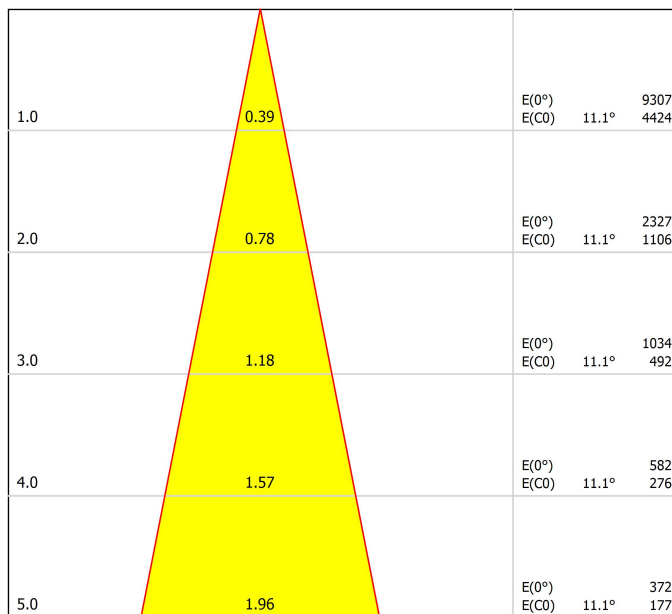

Eficiencia lumínica	90%
Ángulo del haz de luz	22°

Driver	Incluido
Potencia del sistema	28,38 W
Tensión	230V
Frecuencia	50/60 Hz
Regulación	No Dim
Clase de seguridad eléctrica	<input type="checkbox"/>

Estanqueidad	IP20
Control inalámbrico	Consultar
Alimentación de emergencia	Consultar
Medidas de empotramiento	Ø133 mm
Ángulo de basculación	25°
Ángulo de giro	355°
Peso	908 g
Peso con embalaje	1053 g
Dimensiones embalaje	208 x 164 x 132 mm
Unidades por embalaje	1
Materiales	Aluminio / Policarbonato

PRODUCTO

FUENTE DE LUZ

LUMINARIA | DATOS FOTOMÉTRICOS

LUMINARIA | DATOS ELÉCTRICOS

OTROS DATOS

Wellit es una familia de luminarias empotrables, compuesta por 3 tallas, orientables con un sistema de giro y basculación. Wellit ofrece unas prestaciones técnicas destacadas, al tiempo que sus 3 tamaños son coherentes a un nivel de flujo lumínico acorde a sus dimensiones. Por ello, es un producto que ofrece un desempeño técnico de calidad y es indicado tanto para espacios residenciales como para proyectos contract.

Diagrama polar

cd/klm
 — C0 - C180 — C90 - C270

$\eta = 91\%$

Diagrama cónico

Distance [m] Cone Diameter [m] Illuminance [lx]
 — C0 - C180 (Half-value Angle: 22.2°)

	PRODUCT
Model	Anti-glare Honeycomb Louver
Reference	A3820000
Category	Accessories