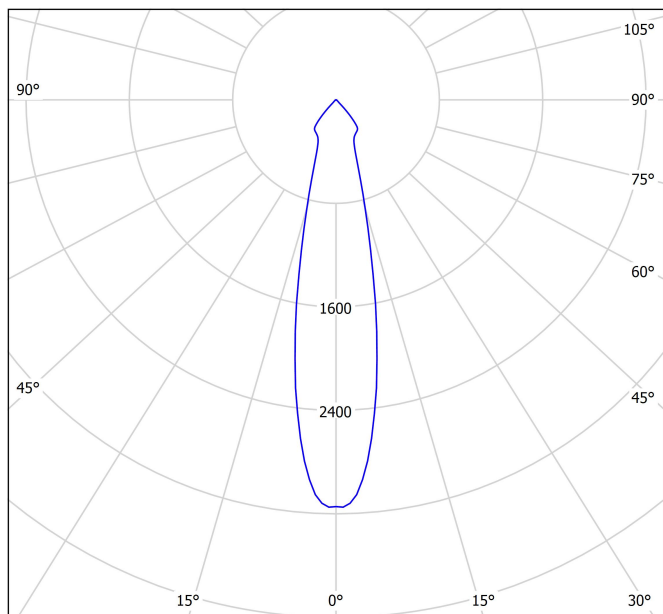

Eficiencia lumínica	90%
Ángulo del haz de luz	22°

Driver	Incluido
Potencia del sistema	28,38 W
Tensión	230V
Frecuencia	50/60 Hz
Regulación	No Dim
Clase de seguridad eléctrica	<input type="checkbox"/>

Estanqueidad	IP20
Control inalámbrico	Consultar
Alimentación de emergencia	Consultar
Medidas de empotramiento	Ø133 mm
Ángulo de basculación	25°
Ángulo de giro	355°
Peso	908 g
Peso con embalaje	1053 g
Dimensiones embalaje	208 x 164 x 132 mm
Unidades por embalaje	1
Materiales	Aluminio / Policarbonato

PRODUCTO

FUENTE DE LUZ

LUMINARIA | DATOS FOTOMÉTRICOS

LUMINARIA | DATOS ELÉCTRICOS

OTROS DATOS

Wellit es una familia de luminarias empotrables, compuesta por 3 tallas, orientables con un sistema de giro y basculación. Wellit ofrece unas prestaciones técnicas destacadas, al tiempo que sus 3 tamaños son coherentes a un nivel de flujo lumínico acorde a sus dimensiones. Por ello, es un producto que ofrece un desempeño técnico de calidad y es indicado tanto para espacios residenciales como para proyectos contract.

Diagrama polar

cd/klm
 — C0 - C180 — C90 - C270

$\eta = 91\%$

Diagrama cónico

Distance [m] Cone Diameter [m] Illuminance [lx]
 — C0 - C180 (Half-value Angle: 22.2°)

	PRODUCT
Model	Anti-glare Honeycomb Louver
Reference	A3820000
Category	Accessories