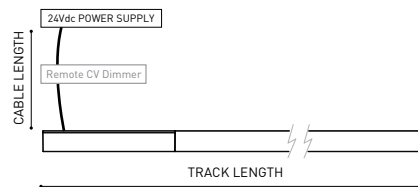

24V

**DROP VOLTAGE TABLE**

POWER [W]	CABLE SECTION [mm <sup>2</sup> ]	CABLE LENGTH [m]			
		<5	<10	<20	<30
40	0,75	30	30	30	30
	1,5	30	30	30	30
60	0,75	30	30	20	10
	1,5	30	30	30	20
100	0,75	20	10	X	X
	1,5	20	20	10	X