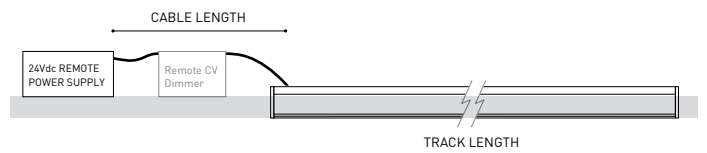

DROP VOLTAGE TABLE

POWER (W)	CABLE SECTION (mm²)	CABLE LENGTH (m)			
		<5	<10	<20	<30
60	0,75	30	30	20	10
	1,5	30	30	30	20
100	0,75	20	10	X	X
	1,5	20	20	10	X

Reduce 5 meters per each 'Corner 90° 1 Plane CONNECTOR' used.