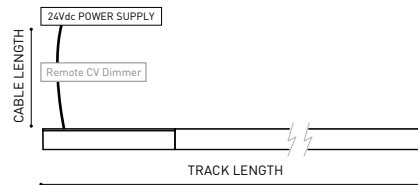

24V

DROP VOLTAGE TABLE

| POWER [W] | CABLE SECTION [mm ²] | CABLE LENGTH [m] | | | |
|-----------|----------------------------------|------------------|-----|-----|-----|
| | | <5 | <10 | <20 | <30 |
| 40 | 0,75 | 30 | 30 | 30 | 30 |
| | 1,5 | 30 | 30 | 30 | 30 |
| 60 | 0,75 | 30 | 30 | 20 | 10 |
| | 1,5 | 30 | 30 | 30 | 20 |
| 100 | 0,75 | 20 | 10 | X | X |
| | 1,5 | 20 | 20 | 10 | X |