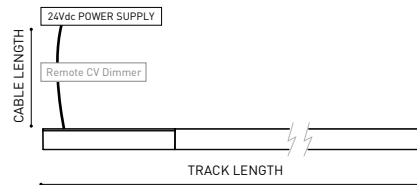

24V

**DROP VOLTAGE TABLE**

POWER [W]	CABLE SECTION [mm <sup>2</sup> ]	CABLE LENGTH [m]			
		<5	<10	<20	<30
40	0,75	30	30	30	30
	1,5	30	30	30	30
60	0,75	30	30	20	10
	1,5	30	30	30	20
100	0,75	20	10	X	X
	1,5	20	20	10	X