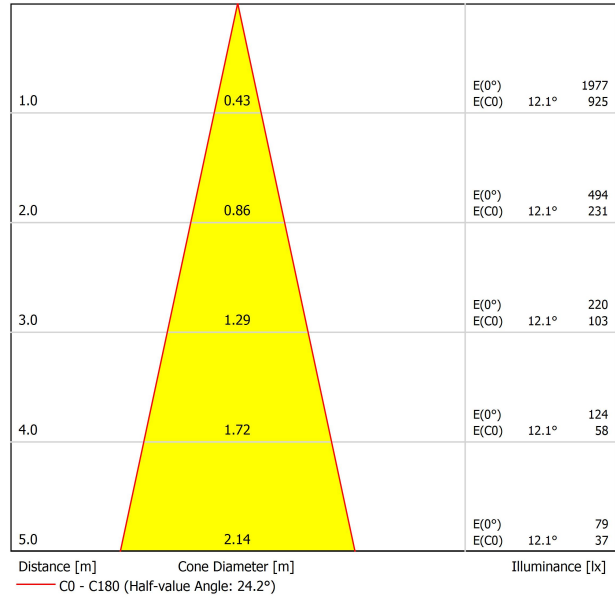

## APPARECCHIO | DATI FOTOMETRICI

86%

24°

## ALTRI DATI

IP20

Consultare

Max. 3 m

No

4150 g

4577 g

1078 x 139 x 89 mm

1

Alluminio / Polimetilmetacrilato

DIAGRAMMA DI ABBAGLIAMENTO POLARE

DIAGRAMMA CONICO

Fuente de luz (LED) reemplazable por un profesional autorizado

Replaceable (LED only) light source by an authorized professional.