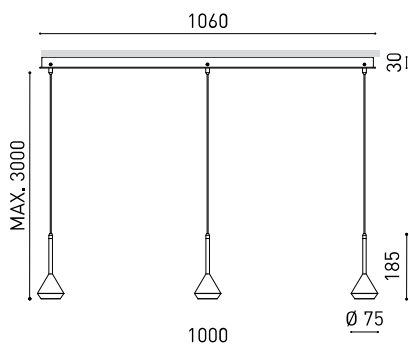

## DIMENSIONI

## ALTRI DATI

IP20

Consultare

Max. 3 m

No

4150 g

4577 g

1078 x 139 x 89 mm