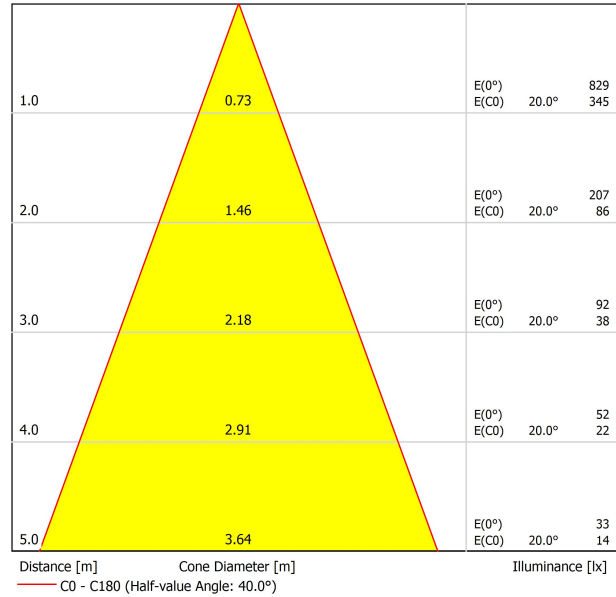

KEGELDIAGRAMM