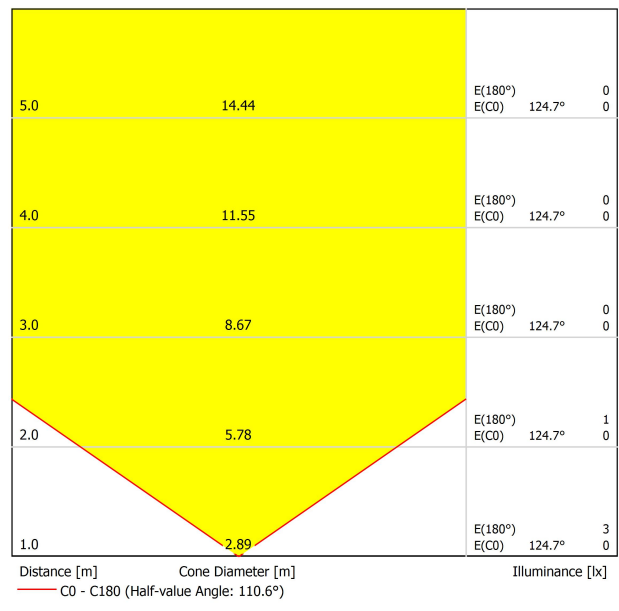

#### DIMENSIONI

DIAGRAMMA DI ABBAGLIAMENTO POLARE

DIAGRAMMA CONICO

DRIVER OPTIONS		P	I	
<b>0434-00-39</b>	 NO DIM	1W	350mA	1 to 12 Steps
220 240 V~				IP20

Fuente de luz (LED) reemplazable por un profesional autorizado

Replaceable (LED only) light source by an authorized professional.