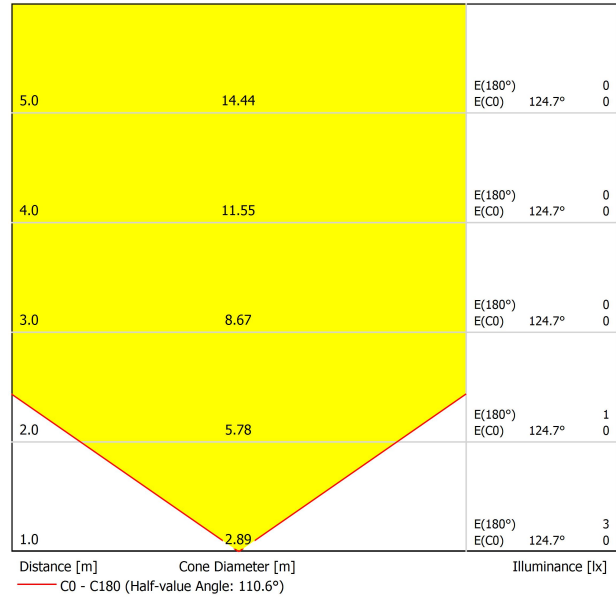

DIAGRAMMA CONICO