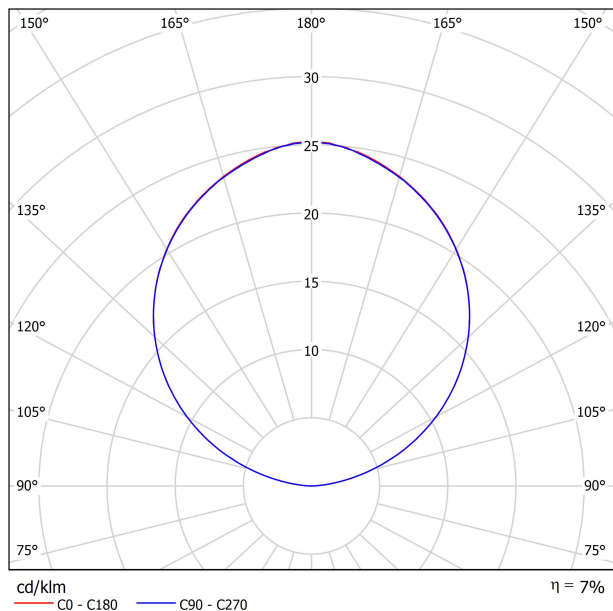

#### DIMENSIONI

DIAGRAMMA DI ABBAGLIAMENTO POLARE

DIAGRAMMA CONICO

DRIVER OPTIONS		P	I	
<b>0434-00-39</b>	 NO DIM	1W	350mA	1 to 12 Steps
220 240 V~				IP20

Fuente de luz (LED) reemplazable por un profesional autorizado

Replaceable (LED only) light source by an authorized professional.